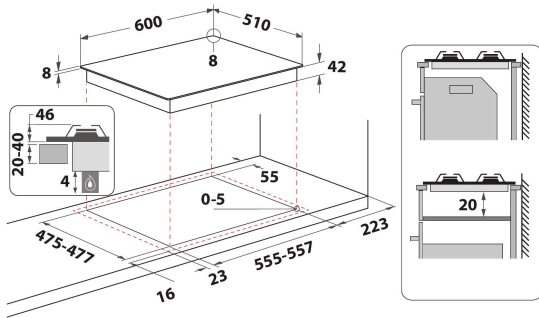

FTGHG 641 D/HA(BK)

12NC: F100268

Codul GTIN (EAN): 8050147002681

Hotpoint

ARISTON

MAIN FEATURES

Grup de produse	Plita
Tipul de construcție	Incorporabil
Tip de control	Mecanic
Tipul de control al setărilor	Buton rotativ
Număr de arzătoare pe gaz	4
Număr de zone de gătit electrice	0
Număr de zone electrice	0
Număr de zone cu vitroceramica	0
Număr de zone cu halogen	0
Număr zone pe inducție	0
Număr de zone cu încălzire electrică	0
Localizare a panoului de control	Front
Materialul suprafeței de bază	Sticla
Culoarea principală a produsului	Negru
Conectarea electrică (W)	0
Rating pentru conectarea la gaz (W)	7800
Tip de gaz	Only Gas-Methane 20 mBar
Curent (A)	-
Tensiune (V)	220-240
Frecvență (Hz)	50/60
Lungimea cablului de alimentare electrică (cm)	100
Tip de conectare	Fara
Conexiune gaz	N/A
Lățimea produsului	600
Înălțimea produsului	40
Adâncimea produsului	510
Înălțime minimă a nișei	0
Lățime minimă a nișei	555
Adâncime nișă	475
Greutate netă (kg)	13
Programe automate	Fara