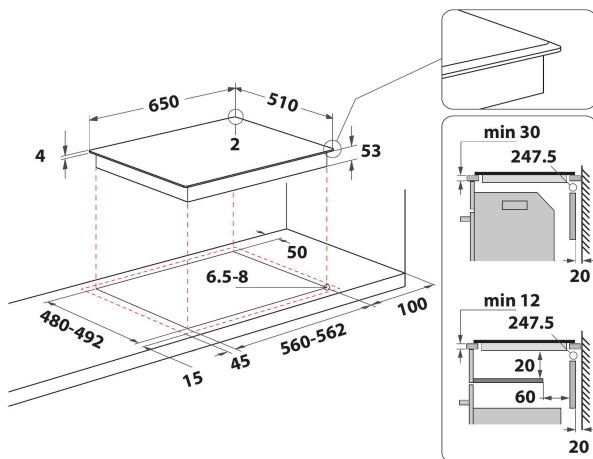

SMP 658C/BT/IXL

12NC: 859991043360

EAN-kod: 8003437207723

Whirlpool

SENSING THE DIFFERENCE

- Unik iXelium ytbehandling som skyddar mot repor och smuts
- 6TH SENSE teknik
- ChefControl funktion, gör det möjligt att aktivera en stor zon med olika förinställda värmenivåer (låg-medel-hög)
- Antal induktionszoner som kan användas samtidigt: 8
- Enkel att installera
- FlexiFull funktion, hela hällens yta kan användas som en enda stor och flexibel värmezona
- SmartSense assisterad matlagning med upp till 65 olika tillagningsprogram
- Automatisk kärllavkänning
- Restvärmeindikering
- Barnlås
- Varmhållningsfunktion
- På/Av-omkopplare

Whirlpool induktionshäll - SMP 658C/BT/IXL

8 induktionszoner. flexiCook-kokzon, två zoner som enkelt kan ställas om och fungera som en enda stor zon. Touchkontroll med skjutreglage som ger dig exakt kontroll över din matlagning och med vilken du med ett lätt tryck med fingret kan reglera temperaturen. Denna induktionshäll från Whirlpool är utrustad med: Avancerad teknik som värmer upp kastrullen, inte hällen, vilket minskar energispridningen och ger ett utmärkt tillagningsresultat. Elektrisk energiförsörjning.

Induction technology

Snabbare, energieffektiv matlagning. Induktionshällar värmer snabbt pannan, inte hällen, med minimalt med läckage av värme till ytan eller omgivningen. Detta gör att induktionshällar är mer energieffektiva än traditionella keramiska hällar och gashällar. Förutom att spara tid och energi innebär induktion också mer exakt temperaturstyrning och enklare rengöring.

FlexiFull

Laga mat var du vill på den helt flexibla ytan med pannor och grytor i olika storlekar.

Smart Cook Premium

Utforska 63 smakfulla receptkombinationer och tillagningsmetoder som ger dig stor variation på rätter att se fram emot.

Grill

Grillfunktionen är designad för att tillaga grillade rätter till perfektion, tack vare den speciella värmemätaren som håller koll på tillagningstemperaturen.

Stekning

Stekfunktionen låter dig njuta av härliga, krispigt stekta rätter, tack vare den speciella värmemätaren som håller koll på tillagningstemperaturen.

Chef Control

Chef Control är en innovativ lösning som låter dig laga mat utan att behöva anpassa hällens temperatur. Dra helt enkelt grytan till den temperaturzon som du önskar för enkel tillagning av goda måltider.

Frontplacerad kontrollpanel

Få total kontroll över din matlagning. Upplev smidig matlagning med en kontrollpanel som är praktiskt placerad på hällens framkant och som har ett mycket intuitivt gränssnitt.

SmartSense

Få ett fantastiskt resultat gång efter gång med 6th SENSE sensorstyrda temperaturreglering.