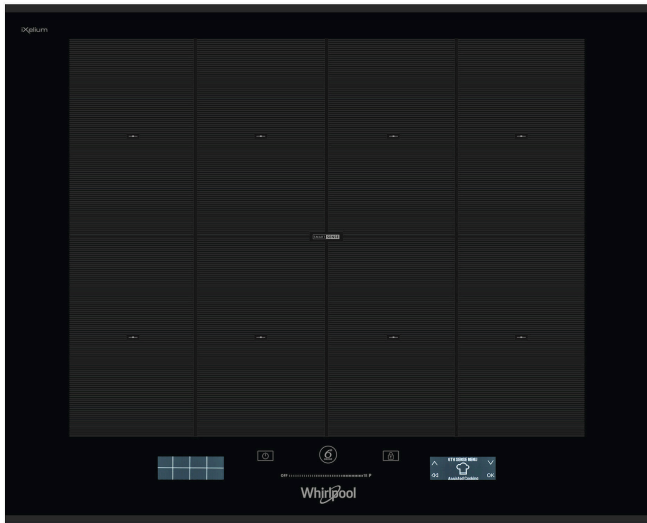

SMP 658C/BT/IXL

12NC: 859991043360

EAN-kod: 8003437207723

Whirlpool

SENSING THE DIFFERENCE

- Unik iXelium ytbehandling som skyddar mot repor och smuts
- 6TH SENSE teknik
- ChefControl funktion, gör det möjligt att aktivera en stor zon med olika förinställda värmenivåer (låg-medel-hög)
- Antal induktionszoner som kan användas samtidigt: 8
- Enkel att installera
- FlexiFull funktion, hela hällens yta kan användas som en enda stor och flexibel värmezona
- SmartSense assisterad matlagning med upp till 65 olika tillagningsprogram
- Automatisk kärllavkänning
- Restvärmeindikering
- Barnlås
- Varmhållningsfunktion
- På/Av-omkopplare

Whirlpool induktionshäll - SMP 658C/BT/IXL

8 induktionszoner. flexiCook-kokzon, två zoner som enkelt kan ställas om och fungera som en enda stor zon. Touchkontroll med skjutreglage som ger dig exakt kontroll över din matlagning och med vilken du med ett lätt tryck med fingret kan reglera temperaturen. Denna induktionshäll från Whirlpool är utrustad med: Avancerad teknik som värmer upp kastrullen, inte hällen, vilket minskar energispridningen och ger ett utmärkt tillagningsresultat. Elektrisk energiförsörjning.