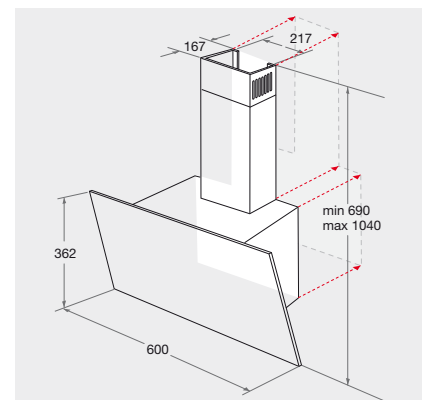

VERBRAUCHSWERTE

- Jahresenergieverbrauch: 73,5 kWh
- Energieeffizienzklasse B¹

TECHNISCHE DATEN

- Gebläseleistung im Abluftbetrieb: **max. Normalstufe 647 m³/h**
- Betriebsgeräusch im Abluftbetrieb: min. 59 – max. 70 dB/A
- Außenmaße (HxBxT): 1040x600x362 mm
- Gesamte Gerätehöhe verstellbar von 690 bis 1040 mm
- Abluftstutzen Ø 150 mm
- **Mindestabstand zum Elektrokochfeld 550 mm**
- **Mindestabstand zum Gaskochfeld 700 mm**