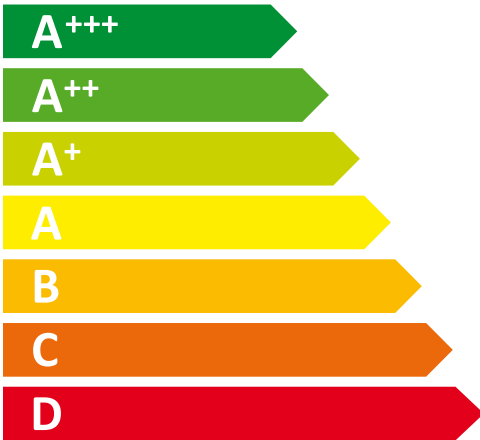

ENERG
енергия · ενεργεια

WHIRLPOOL

W7 D94WB FR

ENERGIA · ЕНЕРГИЯ · ΕΝΕΡΓΕΙΑ
ENERGIJA · ENERGY · ENERGIE
ENERGI

194
kWh/annum

210
min/cycle*

9,0
kg

59
dB