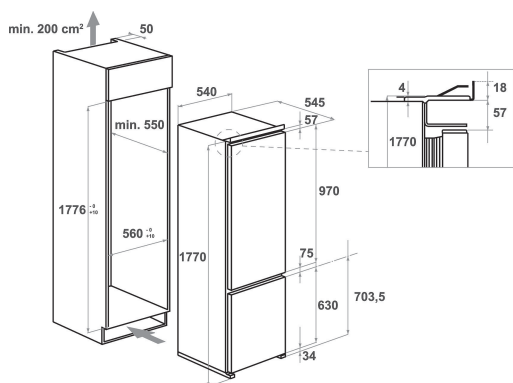

KCBDR 18600

12NC: 851301896010

Code EAN: 8003437040979

KitchenAid

CARACTERISTIQUES PRINCIPALES

Groupe de produit	Combiné réfrigérateur/ congélateur
Type de montage	Encastrable
Type de commande	Electronique
Type de construction	built-in
Couleur principale du produit	Blanc
Puissance de raccordement	140
Intensité	16
Tension	220-240
Fréquence	50
Nombre de compresseurs	1
Longueur du cordon électrique	245
Type de prise	Schuko
Capacité nette totale	273
Nombre d'étoiles	4
Hauteur du produit	1770
Largeur du produit	540
Profondeur du produit	545
Réglage maximum de la hauteur des pieds	0
Poids net	50.6

CARACTERISTIQUES TECHNIQUES

Processus de dégivrage dans la partie réfrigérateur	Automatique
Processus de dégivrage dans la partie congélateur	Manuel
Interrupteur réfrigération rapide	Non
Congélation rapide	Oui
Témoin de porte ouverte du congélateur	Non
Température réglable	Oui
Thermostat pour le congélateur	Oui
Ventilateur dans le compartiment réfrigérateur	Oui
Nombre de tiroirs de congélation	3
Fabrique de glace automatique	N/A
Nombre de clayettes dans le réfrigérateur	5
Matériau des clayettes	Verre profilé
Thermomètre du réfrigérateur	Aucun
Thermomètre du congélateur	Aucun
Nombre de compartiments avec des températures différentes	2