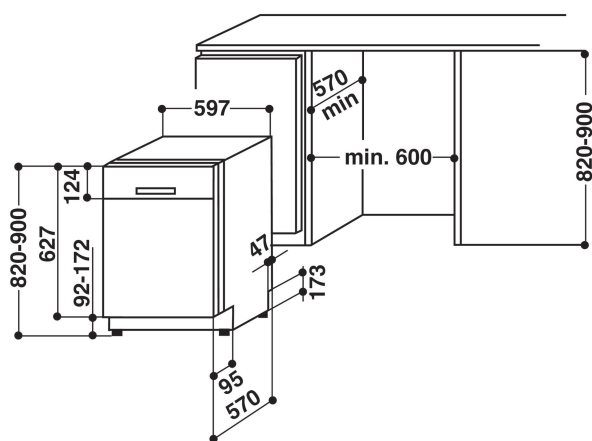

ADPU 800 WH

12NC: 851158061030

EAN-kod: 8003437244742

SENSING THE DIFFERENCE

PRODUKTEGENSKAPER

Konstruktion	Fristående
Installationstyp	Underbyggd
Typ av reglage	Mekanisk och elektronisk kombination
Typ av kontrollinställning och signalenheter	7 segments
Demonerbar toppskiva	Saknas
Dekorpanel för dörren	N/A
Färg	Vit
Anslutningseffekt (W)	2200
Ström (A)	10
Spänning (V)	220-230
Frekvens (Hz)	50
Nätkabelns längd (cm)	150
Elkontakt	Schuko
Längd, tilloppsslang (cm)	150
Längd, avloppsslang (cm)	200
Justerbar sockelplåt	Djup
Höjd med toppskiva (mm)	30
Justerbara fötter	Ja, justerbara framifrån
Höjd	820
Bredd	597
Djup	570
Djup med dörren öppen i 90° (mm)	1150
Min inbyggnadshöjd i nisch	0
Max inbyggnadshöjd i nisch	0
Min inbyggnadsbredd i nisch	0
Max inbyggnadsbredd i nisch	0
Inbyggnadsdjup i nisch	0
Nettovikt (kg)	43
Bruttovikt (kg)	44.20