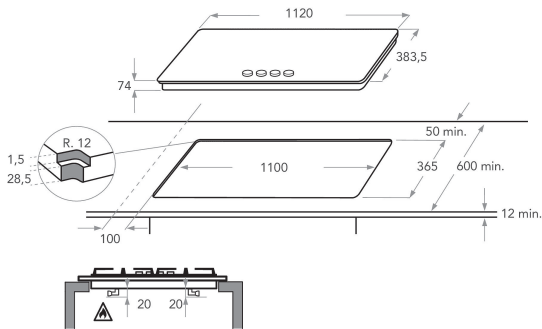

## AUSSTATTUNG

Produktgruppe	Kochfeld
Bauform	Eingebaut
Steuerung	Mechanisch
Bedienelemente	Knopf
Anzahl Gasbrenner	4
Anzahl Elektrokochzonen	0
Anzahl Massekochplatten	0
Anzahl der Kochzonen mit Strahlungsheizung	0
Anzahl Halogenkochzonen	0
Anzahl Induktionskochzonen	0
Anzahl elektrische Warmhaltezone	0
Lage der Steuerung	Vorne
Hauptoberflächenmaterial	Inox
Farbe Gerät	Inox
Anschlusswert	6000
Gasanschlusswert	9750
Absicherung	0,2
Spannung	220-240
Frequenz	50/60
Länge Anschlusskabel	100
Steckerart	Nein
Gasanschluss	Nicht zutreffend
Gerätebreite	1120
Gerätehöhe	91
Gerätetiefe	450
Nischenhöhe minimal	30
Nischenbreite minimal	1100
Nischentiefe	364
Nettogewicht	19,5
Automatikprogramm	Nein