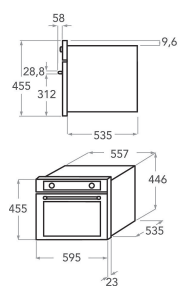

## CARATTERISTICHE PRINCIPALI

Linea prodotto	Microonde
Nome prodotto / codice commerciale	KMQCXB 45600
Colore principale	Acciaio nero
Tipo di microonde	Microonde combinato
Tipologia costruttiva del prodotto	Da incasso
Tipo di controllo	Elettronico
Tipologia dei dispositivi di controllo e segnalazione	LCD
Metodo di cottura grill	Sì
Crisp	Sì
Vapore	Sì
Metodo di cottura ventilata	Sì
Orologio	Sì
Programmi automatici	Sì
Altezza del prodotto	455
Larghezza del prodotto	595
Profondità del prodotto	560
Altezza minima della nicchia	450
Larghezza minima della nicchia	556
Profondità della nicchia	550
Peso netto	35
Capacità della cavità	40
Piatto rotante	Sì
Diametro della tavola girevole	360
Sistema autopulente integrato	No

## SPECIFICHE TECNICHE

Corrente	16
Tensione	230
Frequenza	50
Lunghezza del cavo di alimentazione elettrica	135
Tipo di spina	No
Timer elettronico	Sì
Potenza del grill	1600
Tipo di grill	Resistenza
Materiale della cavità	Acciaio
Luce interna	Sì
Metodo di cottura grill	Sì
Posizione delle luci interne	Lato destro