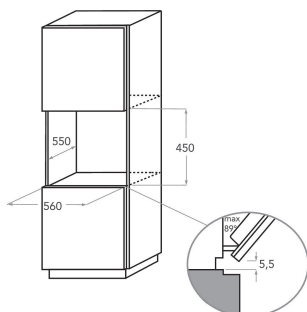

## CARATTERISTICHE PRINCIPALI

Linea prodotto	Microonde
Nome prodotto / codice commerciale	KMQCXB 45600
Colore principale	Acciaio nero
Tipo di microonde	Microonde combinato
Tipologia costruttiva del prodotto	Da incasso
Tipo di controllo	Elettronico
Tipologia dei dispositivi di controllo e segnalazione	LCD
Metodo di cottura grill	Sì
Crisp	Sì
Vapore	Sì
Metodo di cottura ventilata	Sì
Orologio	Sì
Programmi automatici	Sì
Altezza del prodotto	455
Larghezza del prodotto	595
Profondità del prodotto	560
Altezza minima della nicchia	450
Larghezza minima della nicchia	556
Profondità della nicchia	550
Peso netto	35
Capacità della cavità	40
Piatto rotante	Sì
Diametro della tavola girevole	360
Sistema autopulente integrato	No

## SPECIFICHE TECNICHE

Corrente	16
Tensione	230
Frequenza	50
Lunghezza del cavo di alimentazione elettrica	135
Tipo di spina	No
Timer elettronico	Sì
Potenza del grill	1600
Tipo di grill	Resistenza
Materiale della cavità	Acciaio
Luce interna	Sì
Metodo di cottura grill	Sì
Posizione delle luci interne	Lato destro