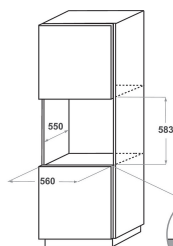

KOHSP 60602

12NC: 859991533160

EAN-code 8003437834004

KitchenAid

BELANGRIJKSTE KENMERKEN

Productgroep	Oven
Productnaam	KOHSP 60602
Belangrijkste kleur van het product	Roestvrij staal
Uitvoering	Inbouw
Type besturing	Mechanisch en Elektronisch
Type bedienings- en signaleringselementen	-
Is de bediening van de kookplaat (deels) geïntegreerd?	Nee
Welk type kookplaat kan worden geregeld?	-
Automatische programma's	Ja
Stroom	16
Spanning	220-240
Frequentie	50/60
Lengte elektriciteitsnoer	90
Type stekker	Nee
Diepte met 90° geopende deur	-
Hoogte van het product	595
Breedte van het product	595
Diepte van het product	561
Minimale nishoogte	0
Minimale nisbreedte	0
Nisdiepte	0
Nettogewicht	42
Bruikbare inhoud (van ovenruimte)	73
Geïntegreerd reinigingssysteem	Pyrolyse
Roosters	1
Bakplaten	2