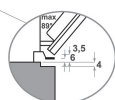

KOHSP 60602

12NC: 859991533160

EAN-code 8003437834004

KitchenAid

BELANGRIJKSTE KENMERKEN

Productgroep	Oven
Productnaam	KOHSP 60602
Belangrijkste kleur van het product	Roestvrij staal
Uitvoering	Inbouw
Type besturing	Mechanisch en Elektronisch
Type bedienings- en signaleringselementen	-
Is de bediening van de kookplaat (deels) geïntegreerd?	Nee
Welk type kookplaat kan worden geregeld?	-
Automatische programma's	Ja
Stroom	16
Spanning	220-240
Frequentie	50/60
Lengte elektriciteitsnoer	90
Type stekker	Nee
Diepte met 90° geopende deur	-
Hoogte van het product	595
Breedte van het product	595
Diepte van het product	561
Minimale nishoogte	0
Minimale nisbreedte	0
Nisdiepte	0
Nettogewicht	42
Bruikbare inhoud (van ovenruimte)	73
Geïntegreerd reinigingssysteem	Pyrolyse
Roosters	1
Bakplaten	2