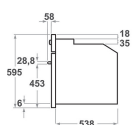

KOHSP 60602

12NC: 859991533160

EAN-code 8003437834004

KitchenAid

BELANGRIJKSTE KENMERKEN

Productgroep	Oven
Productnaam	KOHSP 60602
Belangrijkste kleur van het product	Roestvrij staal
Uitvoering	Inbouw
Type besturing	Mechanisch en Elektronisch
Type bedienings- en signaleringselementen	-
Is de bediening van de kookplaat (deels) geïntegreerd?	Nee
Welk type kookplaat kan worden geregeld?	-
Automatische programma's	Ja
Stroom	16
Spanning	220-240
Frequentie	50/60
Lengte elektriciteitsnoer	90
Type stekker	Nee
Diepte met 90° geopende deur	-
Hoogte van het product	595
Breedte van het product	595
Diepte van het product	561
Minimale nishoogte	0
Minimale nisbreedte	0
Nisdiepte	0
Nettogewicht	42
Bruikbare inhoud (van ovenruimte)	73
Geïntegreerd reinigingssysteem	Pyrolyse
Roosters	1
Bakplaten	2