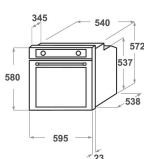

KOHSP 60602

12NC: 859991533160

EAN-code 8003437834004

KitchenAid

BELANGRIJKSTE KENMERKEN

Productgroep	Oven
Productnaam	KOHSP 60602
Belangrijkste kleur van het product	Roestvrij staal
Uitvoering	Inbouw
Type besturing	Mechanisch en Elektronisch
Type bedienings- en signaleringselementen	-
Is de bediening van de kookplaat (deels) geïntegreerd?	Nee
Welk type kookplaat kan worden geregeld?	-
Automatische programma's	Ja
Stroom	16
Spanning	220-240
Frequentie	50/60
Lengte elektriciteitsnoer	90
Type stekker	Nee
Diepte met 90° geopende deur	-
Hoogte van het product	595
Breedte van het product	595
Diepte van het product	561
Minimale nishoogte	0
Minimale nisbreedte	0
Nisdiepte	0
Nettogewicht	42
Bruikbare inhoud (van ovenruimte)	73
Geïntegreerd reinigingssysteem	Pyrolyse
Roosters	1
Bakplaten	2