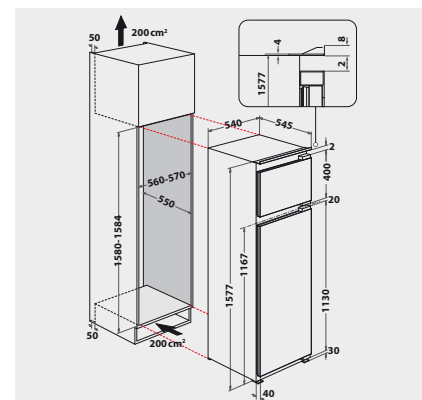

¹ Energieeffizienzklassen-Spektrum von A bis G