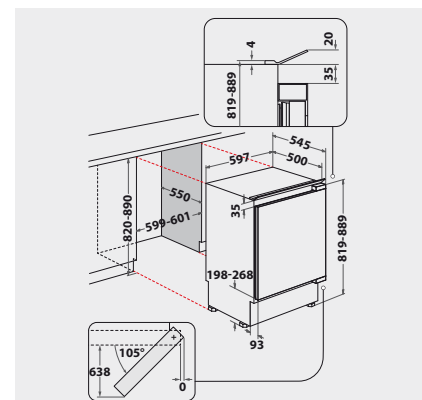

- Masse (HxBxT): 815x596x545 mm

ZUBEHÖR

- 1 Eierleiste (1x6 Eier)
- 1 Eiswürfelbehälter

KÜHLTEIL/AUSSTATTUNG BEI VOLLKÜHL-RAUM

- Mehr Platz für grosse Gegenstände und maximale Flexibilität dank geteilter **FlexiShelf-Glasablage**
- Abtauautomatik im Kühlteil
- 2 Ablagen aus Sicherheitsglas, 1 teilbare Ablage, davon 1 höhenverstellbar
- 2 Obst- und Gemüseschubladen
- 3 Türfächer

TECHNISCHE DATEN

- Nische 82
- Einfache Festtürmontage SUPER-SETMO
- Gesamtanschluss: 100 W
- Türanschlag rechts, wechselbar

¹ Energieeffizienzklassen-Spektrum von A bis G