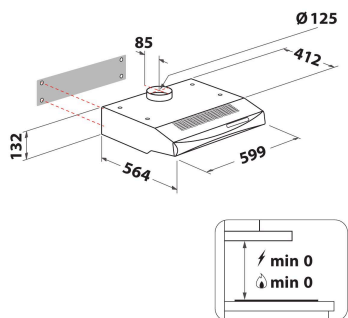

WCN 65 FLK

12NC: 859991645520

GTIN (EAN) code: 8003437630491

Whirlpool

SENSING THE DIFFERENCE

ALAPTULAJDONSÁGOK

Termékcsoport	Páraelszívó
Készülékház színe	Fekete
Készülékház anyaga	Fém
Kürtő színe	Nincs adat
Kürtő anyaga	Nincs adat
Tipológia	Falra szerelhető
Beszereési mód	Falra szerelhető
Vezérlés módja	Mechanikus
Type of control settings	-
Dekor panel opciók	Lehetséges és alaptartozék
Motor helye	Beépített motor a páraelszívóban
Működési mód	Átváltható/átállítható
Elektromos csatlakozási érték (W)	121
Áramfelvétel (A)	0,5
Feszültség (V)	220-240
Frekvencia (Hz)	50
Elektromos csatlakozókábel hossza (cm)	153
Csatlakozódugó típusa	Euro-csatlakozódugó
Chimney height (mm)	-
Termékmagasság, kürtő nélkül (mm)	133
Termékmagasság	132
Termék szélessége	600
Termékmélység	564
Minimális beépítési magasság	0
Minimális beépítési szélesség	0
Beépítési mélység	0
Nettó tömeg (kg)	6.2

MŰSZAKI ADATOK

Kézi vezérlőeszköz típusa	Csúszka/csúszóérintő
Automatikus vezérlőeszköz típusa	-
Motorok száma	1
Motorok teljes teljesítménye (W)	115
Number of speed settings: boost option availability	3
Boost presence	Nem
Maximum output air extraction (m ³ /h)	270
Boost position air extraction (m ³ /h)	0
Maximum output recirculating air (m ³ /h)	70
Boost position output recirculating (m ³ /h)	0
Világításvezérlés módja	On/Off
Világítások száma	2
Használatos lámpák típusa	LED
Világítólampek teljes teljesítménye (W)	6
Légkivezetés átmérője (mm)	125
Levegő visszacsapó szelep	Nem
Zsírszűrő anyaga	Mosható alumínium
Szagszűrő	Igen