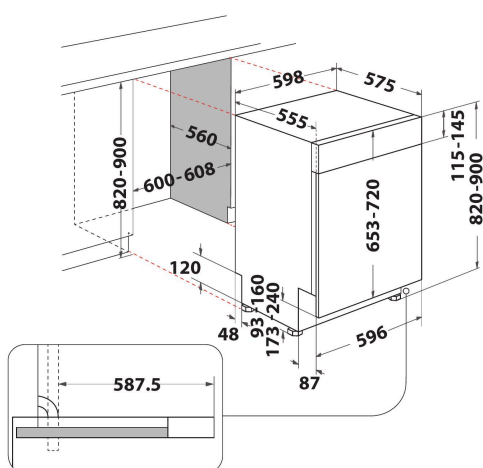

WBC 3C34 PF X

12NC: 859991614670

Code EAN: 8003437615214

Whirlpool

SENSING THE DIFFERENCE

- Type d'installation: Complètement Intégré
- Classe énergétique A+++
- Capacité : 14 couverts
- Technologie 6TH SENSE
- Niveau sonore : 44 dB(A)
- Consommation d'eau: 9.5 litres (2660 litres par an)
- PowerCleanPro
- PowerCleanPro
- Troisième rack: Yes, fixed + handle plastic
- Départ différé 1-24 h
- Silencieux
- FlexiSpace
- Panier supérieur réglable en hauteur, même chargé
- Option Demi-charge MultiZone
- Option All-in-1
- Pré-rinçage à froid
- Raccordement à l'eau chaude jusqu'à 60°C

WBC 3C34 PF X

12NC: 859991614670

Code EAN: 8003437615214

Whirlpool

SENSING THE DIFFERENCE

CARACTERISTIQUES PRINCIPALES

Type de construction	Encastrable
Type de montage	Demi-intégration
Type de commande	Electronique
Types de dispositifs de réglage et d'alarme	-
Top amovible	Non
Porte habillable	N/A
Couleur principale du produit	Inox
Puissance de raccordement	1900
Intensité	10
Tension	220-240
Fréquence	50
Longueur du cordon électrique	130
Type de prise	Schuko
Longueur du tuyau d'alimentation	155
Longueur du tuyau d'évacuation	150
Plinthe réglable	Non
Hauteur avec top amovible	0
Pieds réglables	Oui - tous depuis l'avant uniquement
Hauteur du produit	820
Largeur du produit	598
Profondeur du produit	555
Profondeur porte ouverte à 90°	-
Hauteur minimale de la niche d'encastrement	820
Hauteur maximale de la niche d'encastrement	900
Largeur minimale de la niche d'encastrement	600
Largeur maximale de la niche d'encastrement	600
Profondeur de la niche d'encastrement	560
Poids net	35.5
Poids brut	37.5