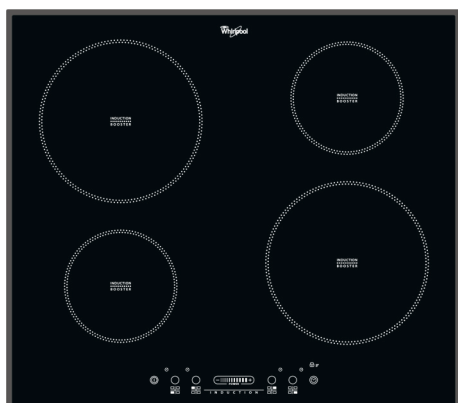

ACM 806/BA

SmartCook W Collection Inductiekookplaat 60 cm

Whirlpool

BELANGRIJKSTE KENMERKEN

- Slidercontrole
- 4 onafhankelijke inductiezones met booster
- Timer voor kooktijdinstelling
- 4Inductiezones, met Turbo functie

Laterale RVS kader

ACM 806/BA

EAN 80 03437 82603 0

DESIGN

- Type: Inductie
- Uitvoering: rondom facet geslepen

KOOKZONES

- 4Inductiezones, met Turbo functie
- 4 onafhankelijke inductiezones met booster
- Bediening aan voorzijde
- Zone linksvoor: 1200/1500 W, 14,5 cm Ø
- Zone linksachter: 2100/2500 W, 21 cm Ø
- Zone rechtsachter: 1200/1500 W, 14,5 cm Ø
- Zone rechtsvoor: 2100/2500 W, 21 cm Ø

KENMERKEN

- Tiptoetsbediening met slidercontrole
- Timer voor kooktijdinstelling voor een zone naar keuze (1-99 min.)
- Restwarmte-indicatoren
- Automatische pandetectie & Kook assistentie}
- Kinderslot (vergrendeling bedieningspaneel)