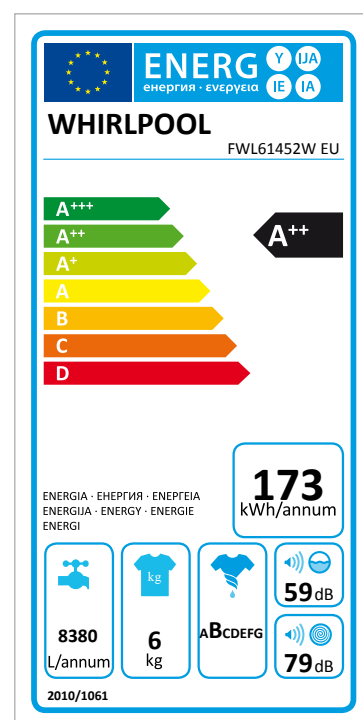

FWL61452W EU

12NC: 859991531150

EAN-kod: 8003437728679

Whirlpool

SENSING THE DIFFERENCE

PRODUKTEGENSKAPER

Produktgrupp	Tvättmaskin
Konstruktion	Fristående
Installationstyp	Fristående
Demonterbar toppskiva	Saknas
Matning	Frontmatad
Färg	White
Anslutningseffekt	1850
Ström	10
Spänning	220-240
Frekvens	50
Nätkabelns längd	120
Elkontakt	Schuko
Höjd	845
Bredd	595
Djup	575
Nettovikt	68

TEKNISKA DATA

Automatiska program	Ja
Val av centrifugeringshastighet	Reglerbar
Bortval av centrifugering	Ja
Viktsensor	-
Känner maskinen av textiltyp?	-
Finns smutsgradssensor?	-
Skumavkänning	Yes
Balanskontroll	Yes
Typ av läckageskydd	No
Kalltvättfas	Saknas
Programförloppsindikering	Yes (Display)
Display, programtid	Saknas
Alternativ för startfördröjning	Steglös
Fördröjd start, max. tid	0
Rörmaterial	Plastic
Volym, trumma	52
Varm- och kallvattenintag	Saknas
Bruttovikt	69
Höjd, emballerad produkt	870
Bredd, emballerad produkt	640
Djup, emballerad produkt	590

ENERGI & PRESTANDA

Energieffektivitetsklass - NY (2010/30/EU)	A++
Årlig energiförbrukning - NY (2010/30/EU)	173
Tvätteffekt	A
Max centrifugeringshastighet - NY (2010/30/EU)	1400
Kapacitet, bomull - NY (2010/30/EU)	6
Årlig vattenförbrukning - NY (2010/30/EU)	8380
Energy consumption 60 °C full load	1.029
Effektförbrukning i viloläge, NY (2010/30/EU)	8
Effektförbrukning i fränläge, NY (2010/30/EU)	0.5
Restfukthalt i % efter max centrifugering, NY (2010/30/EU)	53
Genomsnittlig tvättid, 60 °C bomull och fylld maskin - NY (2010/30/EU)	190
Buller, tvätt	59
Buller, centrifugering	79