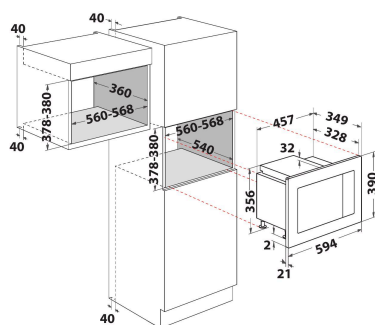

## PÕHIOMADUSED

Tootegrupp	Mikrolained
Kommertscode	WMF200G NB
Toote põhivärv	Must
Mikrolaineahju tüüp	Mikrolained+grill
Konstruktsiooni tüüp	Integreeritav
Juhtimistüüp	Elektroniline
Juhtsätete tüüp	Number
Täiendav küpsetusmeetod - Grill	Jah
Krõbe	Ei
Aur	Ei
Täiendav küpsetusmeetod - Sundõhk	Ei
Kell	Jah
Automaatprogrammid	Jah
Toote kõrgus	390
Toote laius	594
Toote sügavus	349
Orva min. kõrgus	378
Orva min. laius	560
Orva sügavus	360
Netokaal (kg)	14.05
Kambri mahutavus (l)	20
Pöördalus	Jah
Pöördaluse läbimõõt (mm)	245
Integreeritud puhastussüsteem	Ei

## TEHNILISED OMADUSED

Voolutugevus (A)	12
Pinge (V)	230-240
Sagedus (Hz)	50
Toitejuhtme pikkus (cm)	135
Pistiku tüüp	Schuko
Taimer	Jah
Grilli võimsus (W)	1000
Grilli tüüp	Kvarts
Kambri materjal	Roostevaba teras
Sisevalgusti	Jah
Täiendav küpsetusmeetod - Grill	Jah
Sisevalgustite asukoht kambris	Lagi