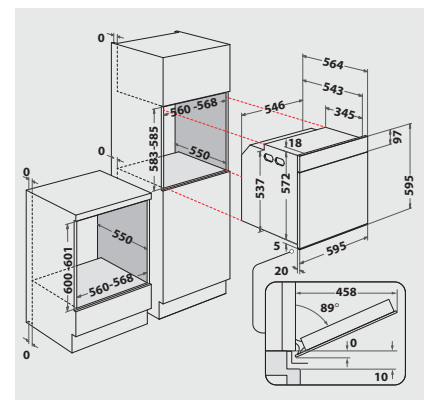

ZUBEHÖR

- 1 Gitterrost
- 1 Backblech, emailliert
- 1 Fettpfanne

SONDERZUBEHÖR (GEGEN AUFPREIS)

- 3-fach Vollbackauszug SLF 133
- Backauszug mit 3 Ebenen, davon eine voll ausziehbar, 2 Teilauszüge SLF 234
- Teilauszug mit 2 Ebenen SLP 232

TECHNISCHE DATEN UND MASSE

- Energieeffizienzklasse A+¹
- Energieverbrauch nach DIN 0.90 kWh konventionell
- Energieverbrauch nach DIN 0.69 kWh Umluft
- Gesamtanschlusswert: 3,65 kW
- Länge des Anschlusskabels 90 cm
- Nischenmaße (HxBxT): 600x560x550 mm