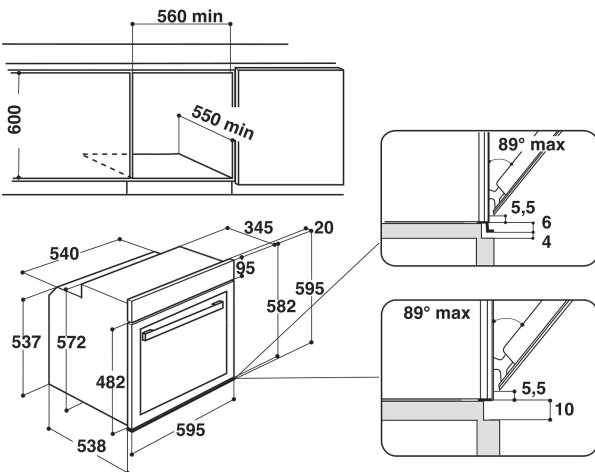

## PRODUKTINFORMASJON

Produktgruppe	Ovn
Handelsbetegnelse	AKZM 6600/IX
Hovedfarge på produktet	Inox
Konstruksjonstype	Bygg-inn
Betjeningstype	Mekanisk og elektronisk
Type betjeningsinnstillinger og varselenheter	-
Er noen av betjeningskontrollene til koketoppen integrert?	Nei
Hvilke koketopper kan kontrolleres?	-
Automatiske programmer	Ja
Strøm	16
Spennning	230
Frekvens	50
Lengden på strømledningen	130
Støpseltype	Nei
Dybde med 90 graders åpen dør	-
Høyde på produktet	595
Bredde på produktet	595
Dybde på produktet	564
Minste nisjehøyde	0
Minste nisjebredde	0
Nisjedybde	0
Nettvekt	40
Anvendbart volum (i ovnen)	73
Integrert rengjøringsystem	Pyrolyse
Rister	1
Brett	3