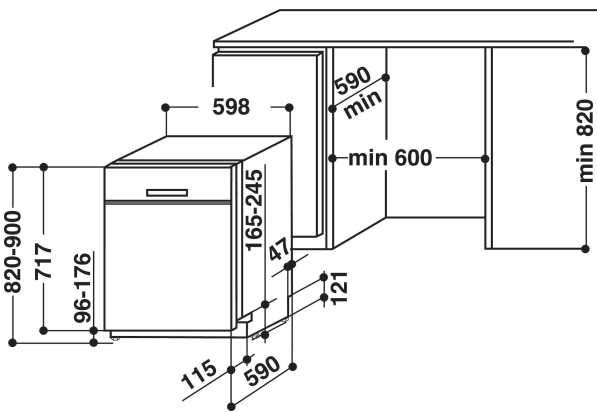

## TUOTTEEN AVAINTIEDOT

Rakenteen tyyppi	Kalusteisiin sijoitettava
Asennuksen tyyppi	Työtason alle sijoitettava
Ohjauksen tyyppi	Elektroninen
Ohjaus- ja signaalilaitteiden tyyppi	-
Irrotettava työtaso	On
Ovilevy	Ei tietoa
Tuotteen pääväri	Valkoinen
Liitännän arvo	1900
Virta	10
Jännite	220-240
Taajuus	50
Virtajohdon pituus	130
Pistokkeen tyyppi	Schuko
Syöttöletkun pituus	155
Poistoletkun pituus	150
Säädettävä sokkeli	Ei
Irrotettavan työtason korkeus	0
Säädettävät jalat	Kyllä - kaikki edestä
Tuotteen korkeus	820
Tuotteen leveys	598
Tuotteen syvyys	590
Syvyys luukun ollessa auki 90 astetta	-
Asennustilan minimikorkeus	820
Asennustilan maksimikorkeus	900
Asennustilan minimileveys	600
Asennustilan maksimileveys	600
Asennustilan syvyys	590
Nettopaino	47
Bruttopaino	49

## TEKNISET TIEDOT

Automaattiset ohjelmat	On
Vedensyötön maksimilämpötila	60
Käynnistysviiveen vaihtoehdot	Jatkuva
Käynnistysmaksimijastus	24
Edistymisen merkkivalo	-
Digitaalinen lähtölaskennan osoitin	On
Vedenpehmenyysuolan merkkivalo	On
Huuhtelukirkasteen merkkivalo	On
Suojalaite	Kyllä
Säädettävä yläkori	Kyllä
Suurin mahdollinen yläkori	0
Suurin mahdollinen alakori	0
Astiastojen lukumäärä	14