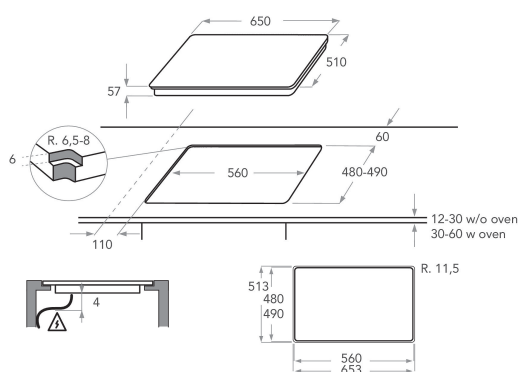

KHIMF 66500

12NC: 859991548750

EAN-kod: 8003437232374

KitchenAid

PRODUKTEGENSKAPER

Produktgrupp	Häll
Konstruktion	Inbyggd
Typ av reglage	Elektronisk
Typ av kontrollinställning och signalenheter	-
Antal gasbrännare	0
Antal tillagningszoner	4
Antal gjutjärnsplattor	0
Antal highlight/strålningszoner	0
Antal halogenzoner	0
Antal induktionszoner	6
Antal varmhållningszoner	0
Placering av reglagen	Front
Material produkt	Ceramic Glass
Färg	Black
Anslutningseffekt	7400
Gasanslutningseffekt	0
Ström	32,2
Spänning	230
Frekvens	50/60
Nätkabelns längd	150
Elkontakt	No
Gasanslutning	N/A
Bredd	650
Höjd	57
Djup	510
Min inbyggnadshöjd i nisch	30
Min inbyggnadsbredd i nisch	560
Inbyggnadsdjup i nisch	480
Nettovikt	13.4
Automatiska program	Ja