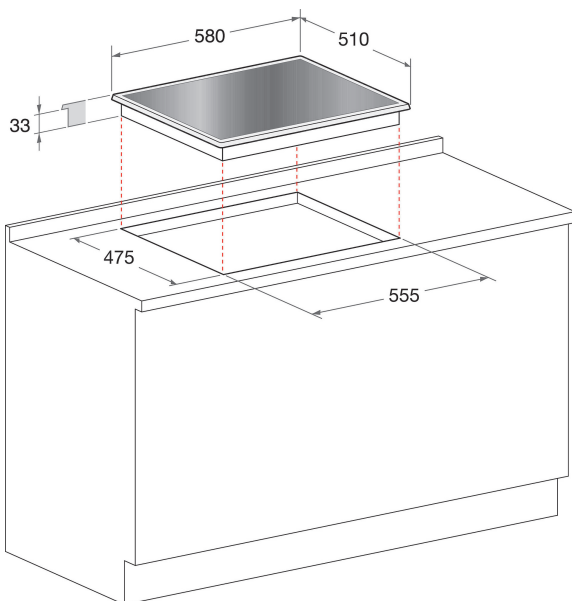

PR 642 /I (BK)

12NC: F100630

EAN-code: 8050147006306

BELANGRIJKSTE KENMERKEN

Productgroep	Kookplaat
Uitvoering	Inbouw
Type besturing	Mechanisch
Type bedienings- en signaleringselementen	Knop
Aantal gasbranders	4
Aantal elektrische kookzones	0
Aantal elektrische platen	0
Aantal stralingszones	0
Aantal halogeenzones	0
Aantal inductiezones	0
Aantal elektrische warmhoudzones	0
Positie bedieningspaneel	Aan voorzijde
Materiaal basisoppervlak	Glas
Belangrijkste kleur van het product	Zwart
Aansluitwaarde (W)	0
Waarde gasaansluiting	0
Stroom	-
Spanning	220-240
Frequentie	50/60
Lengte elektriciteitsnoer	100
Type stekker	Nee
Gasaansluiting	n.v.t
Breedte van het product	580
Hoogte van het product	44
Diepte van het product	510
Minimale nishoogte	0
Minimale nisbreedte	555
Nisdiepte	475
Nettogewicht	8.8
Automatische programma's	Nee