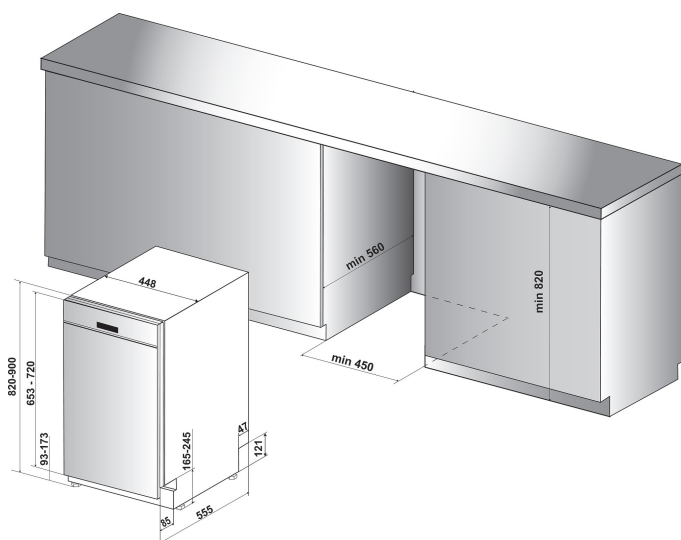

WSBO 3034 PF X

12NC: 859991553030

Codul GTIN (EAN): 8003437233432

Whirlpool

SENSING THE DIFFERENCE

- Tip de instalare: integrat
- Clasă energetică A+++
- Setări loc 10
- Numai la modelul cu lățime de 45 cm
- Tehnologia 6TH Sense
- Nivel de zgomot: 44 dB (A)
- 9 litri pe ciclu (2520 litri pe an)
- PowerCleanPro
- PowerCleanPRO
- Al treilea raft: Yes, fixed + handle plastic
- Filtru autocurățare
- Pornire cu întârziere 1-24 h
- FlexiSpace
- Raftul superior reglabil
- Multizone
- Tabletă
- Intensiv 65°C

Masini de spalat vase semi-incorporate Whirlpool: culoare inox, Linie slim - WSBO 3034 PF X

Caracteristici masina de spalat vase semi-incorporabila Whirlpool: culoare inox. Clasa de eficienta A++, pentru a reduce consumul de energie. Picioare ajustabile pentru o stabilitate perfecta pe orice suprafata. Display digital, pentru a te informa cand ciclul este gata. Tehnologia inovativa, iti asigura o performanta de spalare extra silentioasa.

Optiune de incarcare un singur cos

Eficienta remarcabila chiar si pentru un singur cos de spalare. Bucura-te de rezultate remarcabile si consum scazut de apa.

Pornire intarziata

Optiunea "Pornire intarziata" iti permite sa setezi masina de spalat vase, pentru a incepe ciclul sau de fiecare data cand este cel mai convenabil pentru tine, economisind timp si energie.

EcoFriendly

Tehnologia AI 6-lea Simt EcoFriendly iti asigura mereu o interactiune intuitiva. Te bucuri de consum mai mic de resurse optimizand experienta si salvand planeta.

10 seturi

Tot spatiul de care ai nevoie. De acum te bucuri de o incarcare de 10 seturi, versatile astfel incat sa te bucuri de spatiu.

Silentios

Performanta silentioasa. De acum ai rezultate ideale de spalare, in timp ce nivelul de zgomot este scazut.

Consum de 9 litri apa

Eficienta eco-prietenoasa. Inovatia Whirlpool iti asigura rezultate remarcabile cu un consum de doar 9 litri de apa la ciclu de spalare.

Clasa de energia A+++

Clasa de energie eficienta. De acum te bucuri de clasa A+++ , rezultate ideale in orice situatie.

Inlaturare cos

De acum poti inlatura un cos pentru un spatiu mai mare. Potrivire excelenta fara efort.

Optiune de spalare flexibila

Gestionare ideala a spatiului. Datorita rafturilor modulare poti reorganiza spatiul din interiorul masinii de spalat vase.

Ajustabil

Cosuri ajustabile. De acum ai extra spatiu pentru atunci cand ai nevoie.

ExtraSpace

Designul ExtraSpace iti permite sa te bucuri de un spatiu mai mare. Salveaza timp si spatiu.