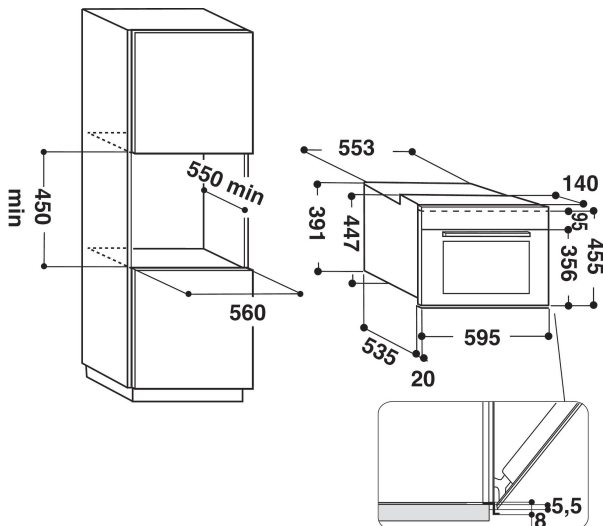

AMW 848/IXL

12NC: 858784838740

EAN-kode: 8003437394171

Whirlpool

SENSING THE DIFFERENCE

- 6th Sense-sensortechnologi
- 6TH Sense CRISP-funksjon med CRISP-plate
- Crisp-funksjon, lag mat og bak på rekordtid
- Ovnsvolum: 40 liter
- Jet Start: hurtigstart på full effekt (30 sek/trykk)
- Jet Defrost-funksjon, rask og jevn tining
- Varmluft for tradisjonell ovnstilberedning og baking
- holde varm-funksjon
- Dampkokefunksjon
- Turbo Grill
- Bread Defrost, funksjon for tining av fryst brød
- Maks. mikrobølgeeffekt: 900 W
- Digital timer (90 min)
- Integrert håndtak
- Roterende bunnplate, diameter: 36 cm
- Tallerkenens maks. diameter: 410 mm
- Touchkontroll