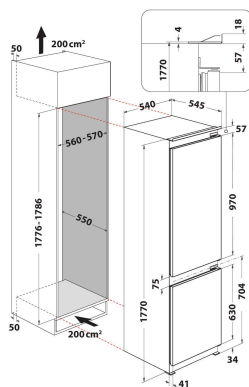

B 18 A1 D/I 1

12NC: 859991611250

EAN-kod: 8050147611258

 **INDESIT**
Life proof.

PRODUKTEGENSKAPER

Produktgrupp	Kombinerad kyl/frys
Installationstyp	Inbyggd
Typ av reglage	Mekanisk
Konstruktion	Inbyggd
Färg	Vit
Anslutningseffekt	140
Ström	16
Spänning	220-240
Frekvens	50
Nätkabelns längd	245
Elkontakt	Schuko
Total volume of the product (EU 2017/1369)	273
Stjärnmärkning	4
Höjd	1770
Bredd	540
Djup	545
Max höjjustering	0
Nettovikt	50.6