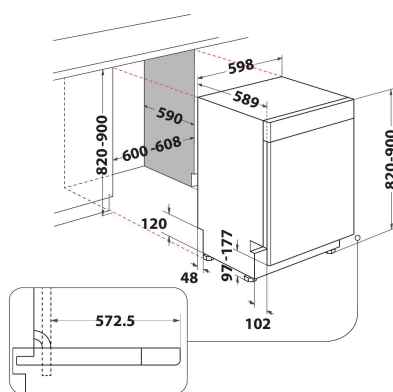

DUC 2C24 AC X

12NC: F158736

EAN-kode: 8050147587362

 **Indesit**
Life proof.

PRODUKTINFORMASJON

Konstruksjonstype	Bygg-inn
Installasjonstype	Bygg-under
Betjeningstype	Elektronisk
Type betjeningsinnstillinger og varselenheter	-
Avtakbar topplate	I/t
Møbelør/dekordør	I/t
Hovedfarge på produktet	Rustfritt
Tilkoblingseffekt	1900
Strøm	10
Spennning	220-240
Frekvens	50
Lengden på strømledningen	130
Støpseltype	Schuko
Lengden på inntaksslengen	155
Lengden på avløpsslengen	150
Justerbar sokkel	Nei
Høyde på avtakbar topplate	0
Justerbare føtter	Ja - alle forfra
Høyde på produktet	820
Bredde på produktet	598
Dybde på produktet	590
Dybde med 90 graders åpen dør	-
Minste nisjehøyde	0
Maksimal nisjehøyde	0
Minste nisjebredde	0
Maksimal nisjebredde	0
Nisjedybde	590
Nettovekt	47
Bruttovekt	49