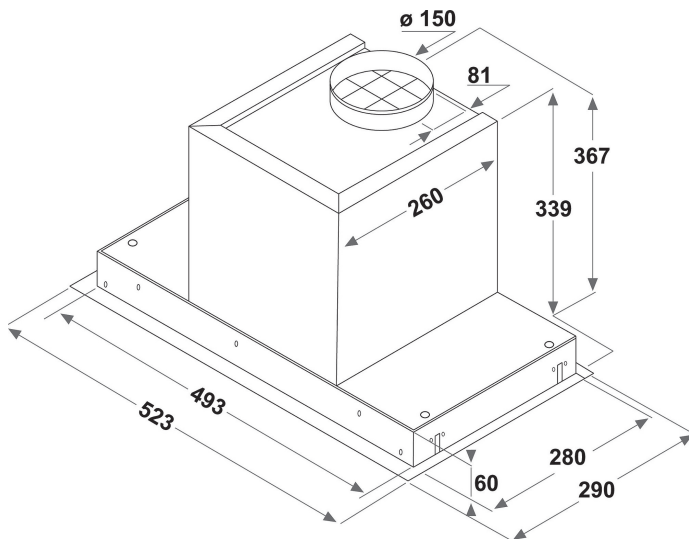

AKR 860 IX

12NC: 857886001000

EAN-code: 8003437217876

Whirlpool

SENSING THE DIFFERENCE

- Geluidsniveau afvoer: 69 dBA
- Geluidsniveau afvoer: 49-69 dBA
- Afvoercapaciteit min. - max.: 240, 603 m³/h
- Maximale extractiesnelheid: 603 (m³/u)
- Energieklasse B
- Extractie-/recirculatiesnelheid %Z_REQ_MAX_OUT_EXTRACTION% / 580 m³/u
- 3 snelheden
- Geïntegreerd bedieningspaneel
- 2LED,5 W lampen
- 1 motor: 255 W
- Elektronisch Toetsen met achtergrondverlichting
- 1 Roestvrijstaal wasbaar filter
- Verlichte zachte knoppen
- Efficiëntieklasse vetfilter: D
- Efficiëntieklasse verlichting: B
- Efficiëntieklasse vloeistofdynamiek: B