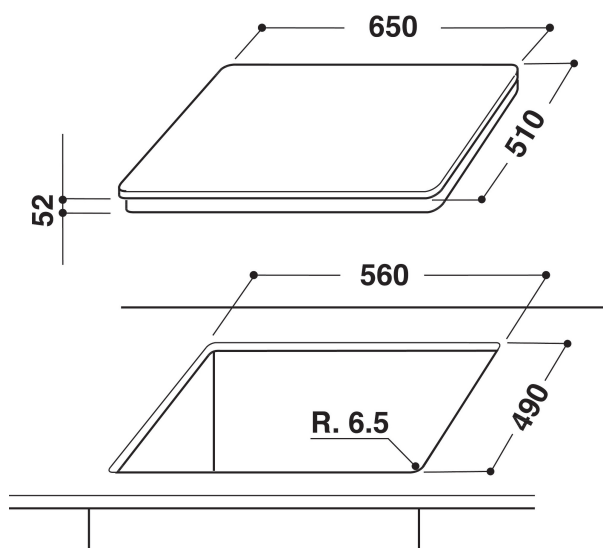

KHIP4 65510

12NC: 859991014450

EAN-kod: 8003437831959

KitchenAid

PRODUKTEGENSKAPER

Produktgrupp	Häll
Konstruktion	Inbyggd
Typ av reglage	Elektronisk
Typ av kontrollinställning och signalenheter	-
Antal gasbrännare	0
Antal tillagningszoner	4
Antal gjutjärnsplattor	0
Antal highlight/strålningszoner	0
Antal halogenzoner	0
Antal induktionszoner	4
Antal varmhållningszoner	0
Placering av reglagen	Frontmatad
Material produkt	Glas
Färg	Black
Anslutningseffekt	8000
Gasanslutningseffekt	0
Ström	34,4
Spänning	230
Frekvens	50/60
Nätkabelns längd	150
Elkontakt	Saknas
Gasanslutning	N/A
Bredd	655
Höjd	56
Djup	515
Min inbyggnadshöjd i nisch	30
Min inbyggnadsbredd i nisch	560
Inbyggnadsdjup i nisch	490
Nettovikt	14
Automatiska program	Ja