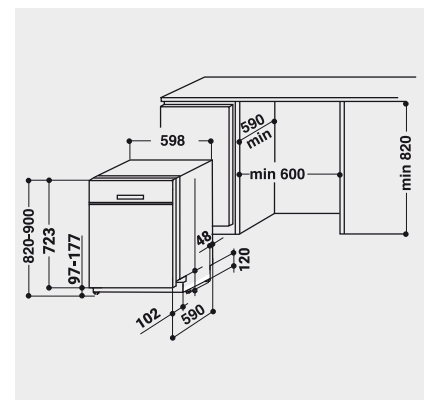

¹ Getestet und bestätigt durch VDE Prüf- und Zertifizierungsinstitut GmbH

² Energieeffizienzklassen-Spektrum von A bis G