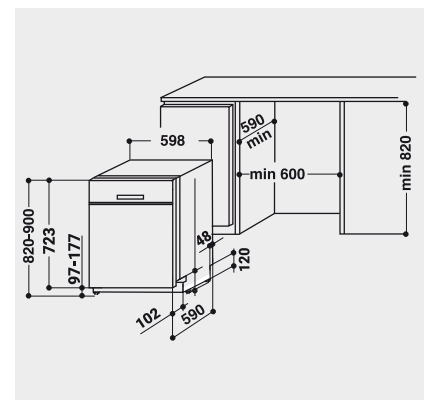

¹ Energieeffizienzklassen-Spektrum von A bis G