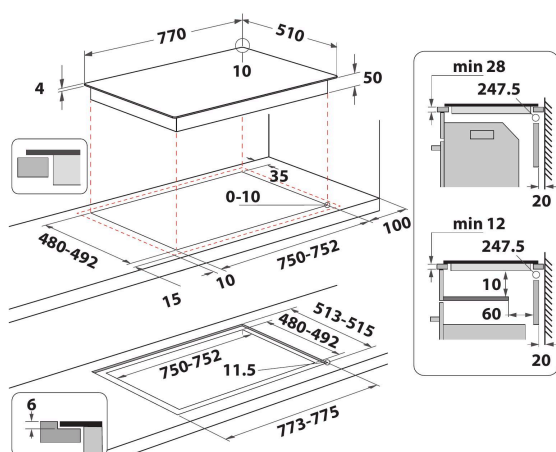

WF S0377 NE/IXL

12NC: 859991580390

EAN-kod: 8003437601293

Whirlpool

SENSING THE DIFFERENCE

- Unik iXelium ytbehandling som skyddar mot repor och smuts
- 6TH SENSE teknik
- Antal induktionszoner som kan användas samtidigt: 4
- Enkel att installera
- FlexiSide, flexibel kokzon för stora eller små grytor
- Automatisk kärlavkänning
- Restvärmeindikering
- Barnlås
- Varmhållningsfunktion
- På/Av-omkopplare
- Sjudningsfunktion
- Lågtemperaturfunktion för smältning
- 77 cm bred
- Timerfunktion
- Svart glasspishäll
- Antal zoner med booster: 4