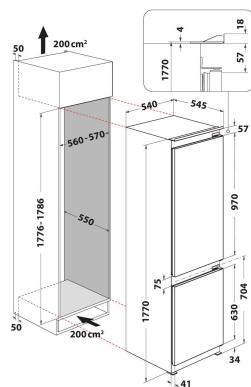

B 18 A2 D/I

12NC: F093237

EAN-kode: 8007842932379

 **INDESIT**
Life proof.

PRODUKTINFORMASJON

Produktgruppe	Kjøleskap/fryser kombinasjon
Installasjonstype	Bygg-inn
Betjeningstype	Mekanisk
Konstruksjonstype	built-in
Hovedfarge på produktet	Stål
Tilkoblingseffekt	140
Strøm	16
Spennning	220-240
Frekvens	50
Antall kompressorer	1
Lengden på strømledningen	245
Støpseltype	Schuko
Enhetens totale nettokapasitet	273
Antall stjerner	4
Høyde på produktet	1770
Bredde på produktet	540
Dybde på produktet	545
Maksimalt justeringsmuligheter føtter	0
Nettovekt	50.6

TEKNISKE SPESIFIKASJONER

Avrimingsprosess kjøleseksjon	Automatisk
Avrimingsprosess fryseeksjon	Manuell
Bryter for hurtigkjøling	Nei
Hurtigfrysfunksjon	Nei
Indikator for åpen dør fryser	Nei
Regulerbar temperatur	Ja
Regulerbar temperatur i fryser	Nei
Innvendig vifte kjøleseksjon	Nei
Antall fryseskuffer	3
Automatisk motorisert ismaskin	N/A
Antall hyller i kjøleseksjon	4
Hyllenes materiale	Glass With Profile
Termometer kjøleseksjon	Ingen
Termometer fryseeksjon	Ingen
Antall temperaturfelt	2