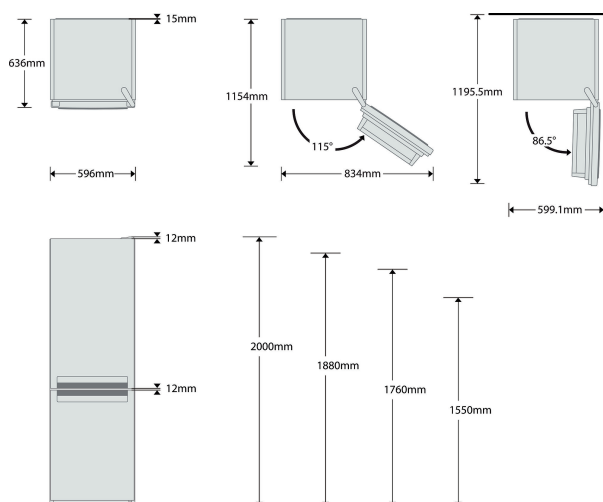

## DANE OGÓLNE

Grupo de produto	Combinação frigorífico/congelador
Tipo de instalação	N/D
Tipo de controlo	Electrónicos
Tipo de construção	Livre instalação
Cor principal do produto	Optic Inox
Classificação da ligação	150
Corrente	1,2
Voltagem	220-240
Frequência	50
Número de compressores	1
Comprimento do cabo de alimentação eléctrica	200
Tipo de ficha	Schuko
Capacidade líquida total da unidade	317
Número de estrelas ou compartimento congelador	4
Altura do produto	1888
Largura do produto	595
Profundidade	663
Ajuste máximo dos pés	0
Peso líquido	67