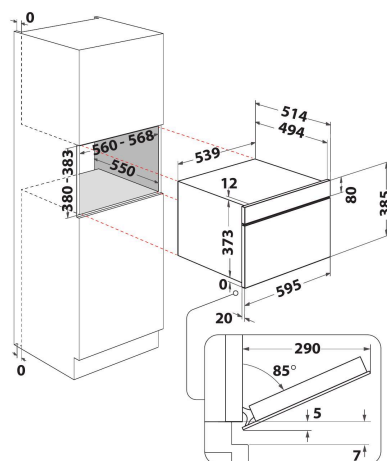

# Whirlpool

SENSING THE DIFFERENCE

- Технологія 6TH Sense
- 6TH Sense з функцією CRISP та тарілкою CRISP
- Функція Crisp
- Об'єм камери 31 л
- Jet меню crisp
- Турбо старт: швидкий розігрів їжі
- Турбо розморозка: швидкий розігрів
- 1000 мікрохвильова піч (B)
- Поворотна ручка
- Діаметр поворотного столу - 32,5 см.
- Фронтальна вентиляція
- Відкриття донизу
- Тарілка Crisp та ручка до тарілки Crisp
- Функція Crisp Function з тарілкою Crisp
- Вибрані рецепти
- 3 режими приготування: Мікрохвилі, Гриль, Crisp
- Технологія очищення Easy to Clean