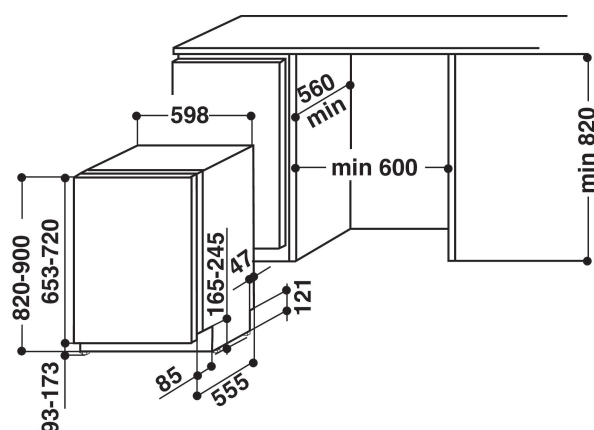

KDSDM 82142

12NC: 859991057730

Codice EAN: 8003437208928

KitchenAid

CARATTERISTICHE PRINCIPALI

Tipologia costruttiva del prodotto	Da incasso
Tipo di installazione	Totalmente integrato
Tipo di controllo	Elettronico
Tipologia dei dispositivi di controllo e segnalazione	-
Piano removibile	Non disponibile
Porta pannellabile	Non disponibile
Colore principale	Inox
Dati nominali collegamento elettrico	1900
Corrente	10
Tensione	220-240
Frequenza	50
Lunghezza del cavo di alimentazione elettrica	150
Tipo di spina	Schuko
Lunghezza tubo entrata	155
Lunghezza tubo uscita	150
Zoccolo regolabile	No
Altezza con piano di lavoro	0
Piedini regolabili	Sì - tutti dal davanti
Altezza del prodotto	820
Larghezza del prodotto	598
Profondità del prodotto	555
Profondità con porta aperta a 90 gradi	-
Altezza minima della nicchia	820
Altezza massima della nicchia	900
Larghezza minima della nicchia	600
Larghezza massima della nicchia	600
Profondità della nicchia	560
Peso netto	35.5
Peso lordo	37.5

SPECIFICHE TECNICHE

Programmi automatici	Sì
Massima temperatura immissione acqua	60
Opzioni partenza ritardata	Regolazione continua
Tempo massimo di partenza ritardata	12
Indicatore avanzamento programma	-
Indicatore digitale conto alla rovescia	Sì
Spia esaurimento sale	Sì
Spia brillantante	Sì
Dispositivo di sicurezza	Non disponibile
Cestello superiore regolabile	Sì
Dimensioni massime piatto caricabile su cestello superiore	0
Dimensioni massime piatto caricabile su cestello inferiore	0
Numero di coperti	14