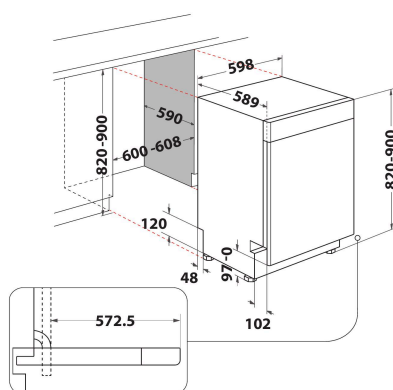

WRUC 3C32

12NC: 869991611600

EAN-kode: 8003437612060

Whirlpool

SENSING THE DIFFERENCE

PRODUKTINFORMASJON

Konstruksjonstype	Bygg-inn
Installasjonstype	Bygg-under
Betjeningstype	Elektronisk
Type betjeningsinnstillinger og varselenheter	-
Avtakbar topplate	I/t
Hovedfarge på produktet	Hvit
Tilkoblingseffekt	1900
Strøm	10
Spenning	220-240
Frekvens	50
Lengden på strømledningen	130
Støpseltype	Schuko
Lengden på inntaksslangen	155
Lengden på avløpsslangen	150
Justerbare føtter	Ja - alle forfra
Høyde på produktet	820
Bredde på produktet	598
Dybde på produktet	590
Minste nisjhøyde	820
Maksimal nisjhøyde	900
Minste nisjebredde	600
Maksimal nisjebredde	600
Nisjedybde	590
Nettvekt	47
Bruttovekt	49