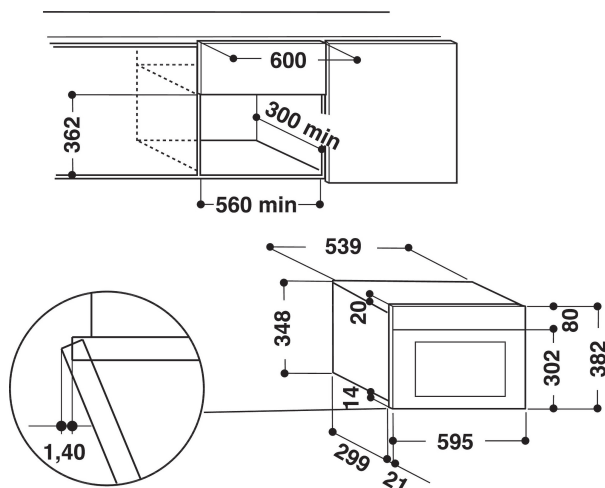

AMW 901/NB

12NC: 858790129920

GTIN (EAN) code: 8003437394553

Whirlpool

SENSING THE DIFFERENCE

ALAPTULAJDONSÁGOK

Termékcsoport	Microwave
Kereskedelmi elnevezés	AMW 901/NB
Termék színe	Fekete
Mikrohullámú sütő típusa	MW only
Konstruktív kivitel	Built-in
Vezérlés módja	Electronic
Type of control settings	LED
Hozzáadott sütési mód: grill	No
Crisp/ropogós	No
Gőz	No
Hozzáadott sütési mód: légkeverés	No
Óra	Yes
Automatikus programok	No
Termékmagasság	382
Termék szélessége	595
Termékmélység	320
Minimális beépítési magasság	360
Minimális beépítési szélesség	556
Beépítési mélység	300
Nettó tömeg (kg)	19
Sütőtér térfogata (l)	22
Forgótányér	Yes
Forgótányér átmérője (mm)	250
Beépített tisztítórendszer	No

MŰSZAKI ADATOK

Áramfelvétel (A)	10
Feszültség (V)	230
Frekvencia (Hz)	50
Length of Electrical Supply Cord (cm)	135
Csatlakozódugó típusa	Schuko
Időzítő	Yes
Grill teljesítmény (W)	0
Grill típusa	N/A
Sütőtér anyaga	Painted
Belső világítás	Yes
Hozzáadott sütési mód: grill	No
Position of interior lights of the cavity	Jobboldal