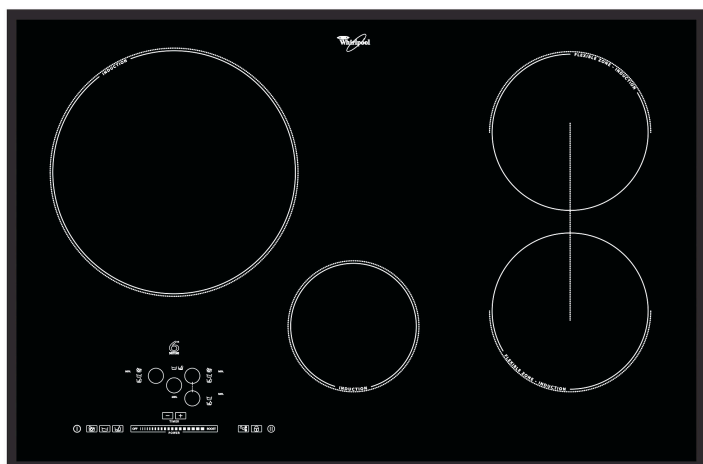

ACM 754/BA

12NC: 857675401000

EAN-kod: 8003437819452

Whirlpool

SENSING THE DIFFERENCE

- 6TH SENSE teknik
- Antal induktionszoner som kan användas samtidigt: 4
- Restvärmeindikering
- Barnlås
- På/Av-omkopplare
- Sjudningsfunktion
- Lågtemperaturfunktion för smältning
- 77 cm bred
- Timerfunktion
- Svart glasspishäll
- Antal zoner med booster: 2
- 1 Indikator för påslagen platta
- Indikator för påslagen ström
- Anslutningskabel medföljer
- Fasettslipade glaskanter
- Produktmått (HxBxD): 56x770x510 mm
- Inbyggnadsmått, max. (HxBxD): 52x750x490 mm

Whirlpool induktionshäll - ACM 754/BA

4 induktionszoner. 6TH SENSE-tekniken låter dig automatiskt ställa in den optimala temperaturen för sjudning, smältning eller uppkok, med bara en knapptryckning. Denna induktionshäll från Whirlpool är utrustad med: Avancerad teknik som värmer upp kastrullen, inte hällen, vilket minskar energispridningen och ger ett utmärkt tillagningsresultat. Elektrisk energiförsörjning.

Booster

Njut av supersnabba tillagningstider med boosterhällen.

Dubbelzon 28CM

Mer flexibilitet för att passa stora kastruller tack vare dubbelzonen på 28 cm.

6TH SENSE-teknik

Njut av idealiska matlagningsresultat. Häll med 6TH SENSE teknik som automatiskt ställer in perfekt effektläge för att sjudna, smälta eller uppkoka.