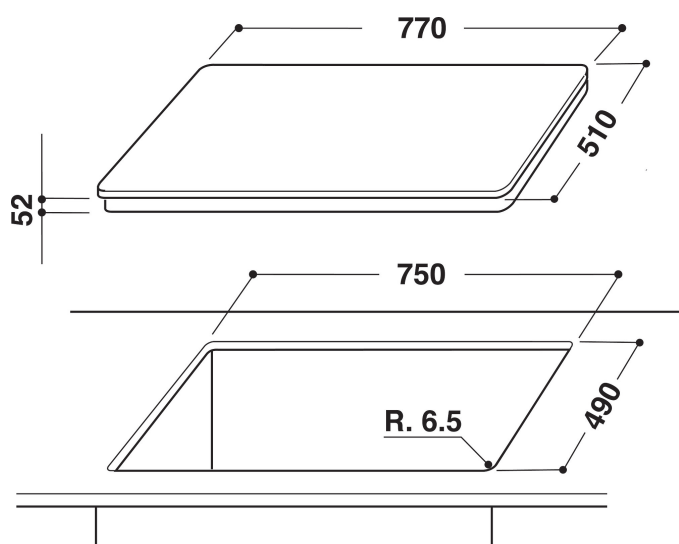

ACM 754/BA

12NC: 857675401000

EAN-kod: 8003437819452

Whirlpool

SENSING THE DIFFERENCE

- 6TH SENSE teknik
- Antal induktionszoner som kan användas samtidigt: 4
- Restvärmeindikering
- Barnlås
- På/Av-omkopplare
- Sjudningsfunktion
- Lågtemperaturfunktion för smältning
- 77 cm bred
- Timerfunktion
- Svart glasspishäll
- Antal zoner med booster: 2
- 1 Indikator för påslagen platta
- Indikator för påslagen ström
- Anslutningskabel medföljer
- Fasettslipade glaskanter
- Produktmått (HxBxD): 56x770x510 mm
- Inbyggnadsmått, max. (HxBxD): 52x750x490 mm