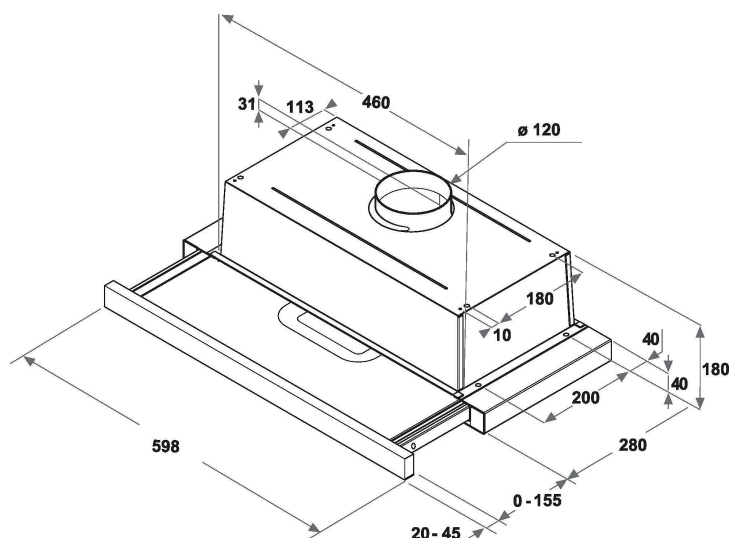

AKR 750 G K

12NC: 859991590680

Штрих-код (EAN) код: 8003437605253

Whirlpool

SENSING THE DIFFERENCE

- Максимальний рівень шуму 62 дБ(А)
- Швидкість потоку повітря (мін. - макс.): 125, 304, booster 0 м3/год
- Максимальна швидкість відведення повітря: 304 (м3/год)
- Клас енергоефективності D
- Швидкість відведення повітря/рециркуляції %Z_REQ_MAX_OUT_EXTRACTION% / 125 м3/год
- 3 налаштування швидкості
- 2 LED, 6 ламп/лампи (Вт)
- 1 двигун 115 W
- Механічний(-е) Кнопки
- 1 Алюміній з можливістю миття фільтрів
- Клас ефективності жирових фільтрів: D
- Клас ефективності освітлення: D
- Клас гідродинамічної ефективності: E
- Режими роботи: Відведення повітря, Рециркуляція

Вбудована витяжка Whirlpool - AKR 750 G K

Характеристики вбудованої витяжки Whirlpool: алюмінієві фільтри, які можна легко помити, скориставшись посудомийною машиною. LED лампи для ідеального освітлення. Надзвичайно потужний вентилятор забезпечить свіжість та чистоту повітря під час приготування. Ширина приладу до 60 см. Новий дизайн у поєднанні з надзвичайно тихою роботою.

Світлодіодне освітлення

Підвищена енергоефективність та економія. Система світлодіодного освітлення працює у 10 разів довше, ніж традиційні лампи, і використовує на 90% менше енергії.

Вугільний фільтр в комплекті

Насолоджуйтесь завжди свіжим повітрям у вашій кухні. Ця витяжка Whirlpool містить вугільний фільтр для очищення повітря, який ефективно захищає вашу кухню від запахів та жиру.

Гнучкі можливості установки

Ця модель витяжки Whirlpool може працювати як в режимі виведення повітря, так і у режимі рециркуляції (фільтр є необхідним), тому ви можете насолоджуватися повною свободою при проектуванні дизайну своєї кухні.

3 швидкості

Універсальна продуктивність. Ця модель витяжки Whirlpool дозволить вам обрати одну з трьох швидкостей для повного контролю.

Вбудована витяжка

Ідеальна вигляд. Ця вбудована витяжка Whirlpool легко встановлюється і органічно доповнить дизайн вашої кухні.

Видатна енергоефективність

Ідеальна продуктивність, суттєві заощадження. Витяжки Whirlpool розроблені, щоб забезпечити відмінні результати, одночасно зменшуючи витрати на електроенергію.

Аналогова панель управління

Управління без зайвих зусиль. Ця витяжка Whirlpool має аналогову панель управління, розроблену для простоти і легкості використання.

Вбудована витяжка

Вбудована витяжка - ідеально підійде для кухонь, де витяжка має бути прихована.

2 лампи

Ідеальне освітлення. Ця витяжка Whirlpool має дві вбудовані лампи, які забезпечують ідеальне освітлення, тож у вас завжди буде чудовий огляд варильної поверхні.