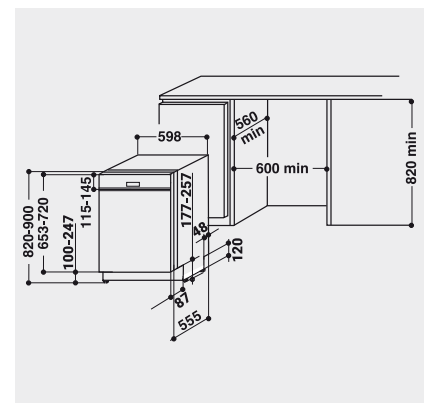

¹ Energieeffizienzklassen-Spektrum von A bis G