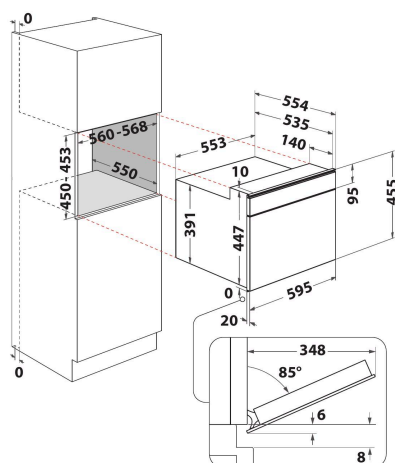

# Whirlpool

SENSING THE DIFFERENCE

- 6TH Sense-technologie
- 6TH SENSE CRISP functie met Crisp plaat
- 6th Sense ontdooien
- Crisp
- Inhoud ovenruimte 40 liter
- Jet Defrost: extra snel ontdooien
- Stoomfunctie met stoomschaal
- Turbo grill gecombineerd (grill + ventilator + magnetron)
- Stomen en koken (inbouw)
- CrispFry
- Brood ontdooien
- Magnetron 900 Watt
- Uitstekende handgreep
- Geschikt voor grote borden en schotels (draaiplateau Ø 40 cm)
- Maximale diameter bord: 410 mm
- Bedieningspaneel met aanraakscherm