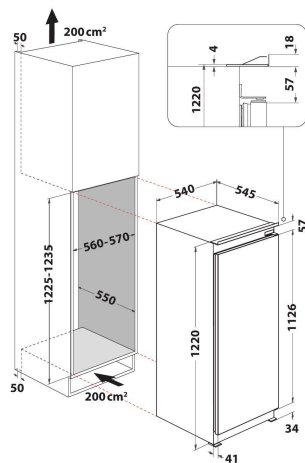

ARG 71911

12NC: 859991603970

EAN-kod: 8003437045646

Whirlpool

SENSING THE DIFFERENCE

- Energiklass: A+
- 6TH SENSE sensorteknik
- Nettovolym, totalt: 189 l (kyl: 172 l + frys 18 l)
- Mått, HxBxD: 1220x540x545 mm
- Omhängbar dörr
- Ljudnivå: 36 dB(A)
- Infrysningkapacitet: 2 Kg/24 h
- Kyl med 4-stjärnigt frysack
- Med inställningsbar temperatur
- Manuell avfrostning (frys)
- Kyl med 4-stjärnigt frysack
- Flagskeppsinteriörestetik
- Temperaturhöjningstid 12 h
- 3 justerbara dörrfack
- LED belysning
- 1 grönsakslåda
- 4 hyllor i kylskåpsutrymmet