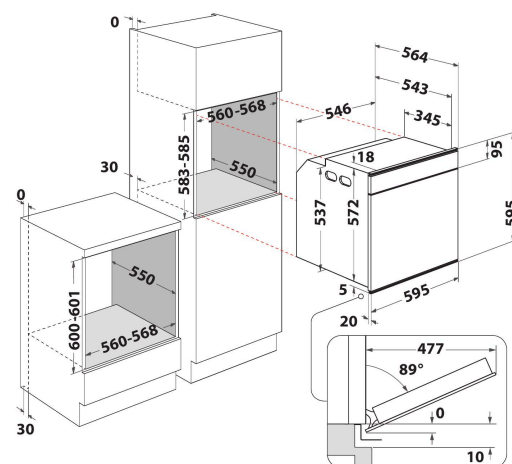

W6 OS4 4S2 H BL

12NC: 859991654850

GTIN (EAN) kodas: 8003437835940

Whirlpool

SENSING THE DIFFERENCE

„Whirlpool“ įmontuojama elektrinė orkaitė: juoda spalva, savaiminis išsivalymas - W6 OS4 4S2 H BL

„Whirlpool“ įmontuojamos orkaitės charakteristikos: „SteamClean“ technologija veikia savaiminio išsivalymo ciklu, kuris vienu mygtuko paspaudimu užtikrina puikius valymo rezultatus. Pažangi elektros technologija užtikrina energijos taupymą gaminant maistą. Halogeninė lempa leidžia efektyviau naudoti energiją. Išskirtinė „6th SENSE“ technologija leidžia pasirinkti daugybę iš anksto užprogramuotų receptų, orkaitė automatiškai sureguliuos maisto gaminimo, temperatūros ir laiko nustatymus, kurie užtikrins puikius rezultatus. Orkaitės durys su lėto uždarymo mechanizmu palengvina naudojimą.