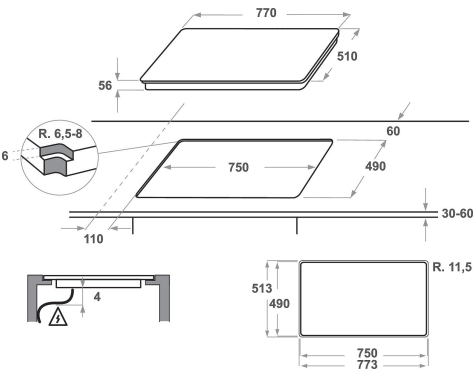

KHIMF 47700

12NC: 859991548770

EAN-koodi: 8003437232398

KitchenAid®

TUOTTEEN AVAINTIEDOT

Tuoteryhmä	Keittotaso
Rakenteen tyyppi	Kalusteisiin sijoitettava
Ohjauksen tyyppi	Elektroninen
Ohjaus- ja signaalilaitteiden tyyppi	-
Kaasupolttimien lukumäärä	0
Sähköisten keittoalueiden lukumäärä	4
Sähkölevyjen lukumäärä	0
Keraamisten keittoalueiden lukumäärä	0
Halogeenikeittoalueiden lukumäärä	0
Induktiokeittoalueiden lukumäärä	6
Lämpimänäpitoalueiden lukumäärä	0
Ohjauspaneelin sijainti	Front
Pintamateriaali	Ceramic Glass
Tuotteen pääväri	Musta
Liitännän arvo	7200
Kaasuliitännän arvo	0
Virta	31,3
Jännite	230
Taajuus	50/60
Virtajohdon pituus	150
Pistokkeen tyyppi	Ei
Kaasuliitäntä	N/A
Tuotteen leveys	770
Tuotteen korkeus	56
Tuotteen syvyys	510
Asennustilan minimikorkeus	30
Asennustilan minimileveys	750
Asennustilan syvyys	490
Nettopaino	13.2
Automaattiset ohjelmat	On