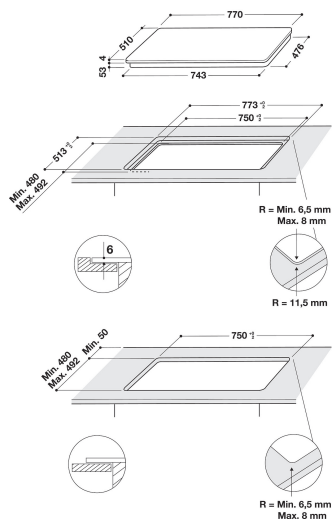

- Unik iXelium overflatebehandling beskytter mot riper og gir enklere rengjøring
- 6th Sense teknologi
- 6thSense Live
- ChefControl-funksjon som aktiverer en stor, fleksibel sone med ulike forhåndsinnstilte varmenivåer (lavt - middels - høyt)
- Antall induksjonssoner som kan brukes samtidig: 8
- Lett å installere
- FlexiFull, hele koketoppen kan brukes som én stor og fleksibel varmesone
- MySmartSense-assistert matlaging med opptil 100 ulike tilberedningsprogrammer
- Automatisk kjeleregistrering
- Restvarmeindikasjon
- Barnesikring
- Varmeskapfunksjon