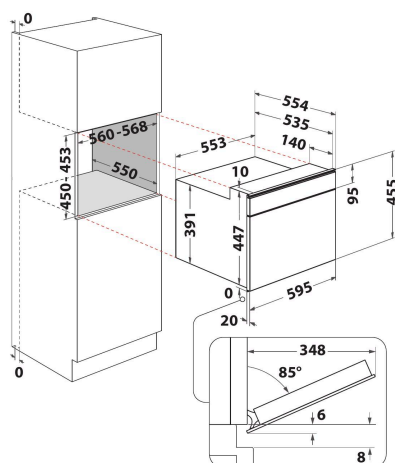

# AMW 506/IX

12NC: 858750601900

EAN-code: 8003437395444

Whirlpool

SENSING THE DIFFERENCE

- 6TH Sense-technologie
- 6TH SENSE CRISP functie met Crisp plaat
- Crisp
- Inhoud ovenruimte 40 liter
- Jet Start: razendsnel verwarmen
- Jet Defrost: extra snel ontdooien
- Brood ontdooien
- Magnetron 900 Watt
- Uitstekende handgreep
- Geschikt voor grote borden en schotels (draaiplateau Ø 36 cm)
- Ventilatie aan de voorkant
- Drop down opening
- Grillrooster
- Crisperplaat en handgreep
- Crispfunctie met crisplaat