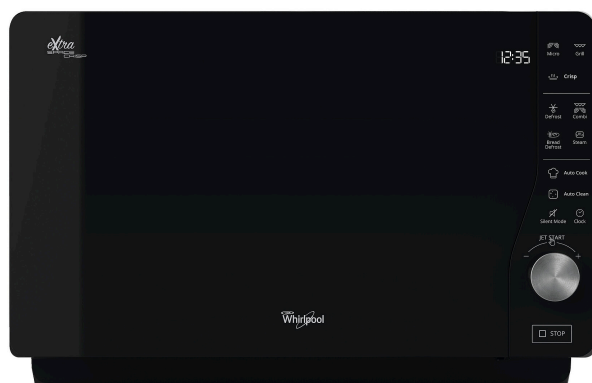

MWF 427 SL

12NC: 859991532260

EAN-kode: 8003437861062

Whirlpool

SENSING THE DIFFERENCE

- Ovnsvolum: 25 liter
- Jet Start: hurtigstart på full effekt (30 sek/trykk)
- Steam, automatisk program for damptilberedning
- Dampkokefunksjon
- Bread Defrost, funksjon for tining av fryst brød
- Maks. mikrobølgeeffekt: 800 W
- Integreert håndtak
- Tallerkenens maks. diameter: 214 mm
- Touchkontroll
- Sidehengslet dør
- Medfølger: Crisp-panne
- Dampkokekar (3 deler)
- Crisp-funksjon med Crisp-plate
- Grillrist
- Enkel rengjørings funksjon
- automatisk program
- Tilkoplingseffekt: 2250 W
- Varmeelement Grill
- 1000 W grill
- Barnesikring
- 7 effektinnstillinger
- Produktmål HxBxD: 320x490x426 mm
- 800 W, 7 effektinnstillinger
- Mikrobølgeovn med dampkokefunksjon
- Sølv overflatebehandling, 25 L
- AutoClean
- AutoCook
- Elektronisk Touch kontrollpanel
- FullFlat Technology, extra stort anvendbart ugnsutrymme utan roterande bottenplatta

Whirlpool frittstående mikrobølgeovn: farge sølv - MWF 427 SL

Denne frittstående mikrobølgeovnen fra Whirlpool har følgende funksjoner: sølvfarge. Grillfunksjon. Crisp-funksjon, for utrolig sprø quiche, pizza og paier.