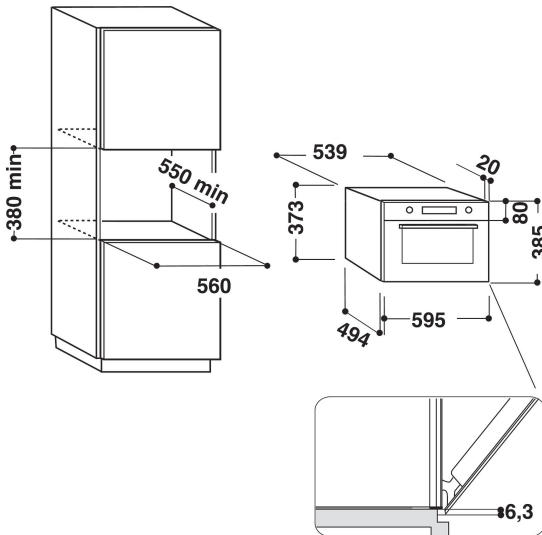

# AMW 735/WH

12NC: 858773501940

EAN-code: 8003437390036

Whirlpool

SENSING THE DIFFERENCE

- Crisp
- Inhoud ovenruimte 31 liter
- Jet Start: razendsnel verwarmen
- Jet Defrost: extra snel ontdooien
- Magnetron 1000 Watt
- Digitale timer tot 90 minuten
- Uitstekende handgreep
- Draaiplateau Ø 32 cm
- Maximale diameter bord: 315 mm
- Ventilatie aan de voorkant
- Drop down opening
- Crisperplaat en handgreep
- Crispfunctie met crispplaat
- 3 bereidingsmethoden: Magnetron, Grill, Crisp
- Gemakkelijk te reinigen
- Opwarmen
- Automatische programma's