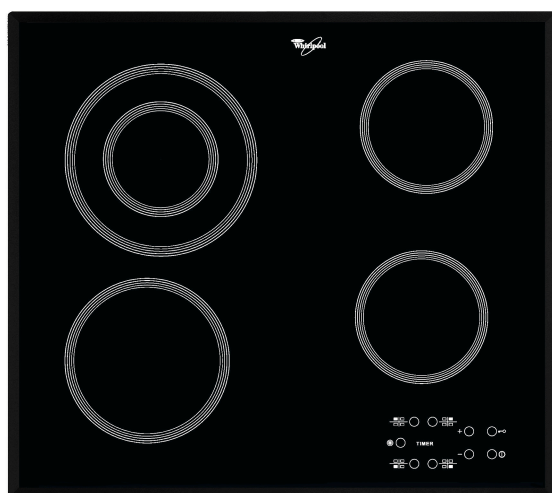

AKT 813/BA

12NC: 859481301020

EAN-kode: 8003437819124

Whirlpool

SENSING THE DIFFERENCE

Whirlpool platetopp - AKT 813/BA

Denne Whirlpool koketoppen har følgende funksjoner: elektrisk strømforsyning.

Touch control

Matlaging ved å trykke på en knapp. Takket være TouchControl har du den nøyaktige kontrollen av koketoppene dine. Sensoreffektreguleringen klarer seg uten de 10 fasene på de fleste skiver og muliggjør dermed enklere rengjøring og stell av komfyrtoppen.

Frontkontroller

Få full kontroll på tilberedning. Kontrollpanelet er praktisk plassert på platetoppens fremkant og er intuitivt brukervennlig.

- Restvarmeindikasjon
- Barnesikring
- På/Av bryter
- 60 cm bred
- Timerfunksjon
- Svart glasskoketopp
- 4 kokesoner (strålingssoner)
- 4 Indikator for platen står på
- Indikator for aktivt apparat
- 4 Kokesoner: 1 Radiant 1700 W, 1 Radiant 750/2100 W, 1 Radiant 1200 W, og 1 Radiant 1200 W
- Fasettslippte glasskanter
- Produktmål (HxBxD): 46x580x510 mm
- Innbyggingsmål, maks. (HxBxD): 42x560x490 mm
- Tilkoblingseffekt: 6200 W
- Spenning: 230 V
- Front left zone: 180 mm Ø, 1700 W