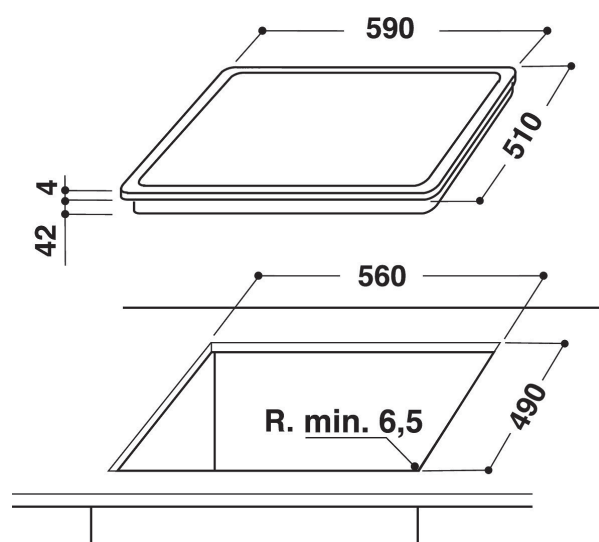

AKT 813/BA

12NC: 859481301020

EAN-kode: 8003437819124

Whirlpool

SENSING THE DIFFERENCE

Whirlpool platetopp - AKT 813/BA

Denne Whirlpool koketoppen har følgende funksjoner: elektrisk strømforsyning.

Touch control

Frontkontroller

Få full kontroll på tilberedning. Kontrollpanelet er praktisk plassert på platetoppens fremkant og er intuitivt brukervennlig.

- Restvarmeindikasjon
- Barnesikring
- På/Av bryter
- 60 cm bred
- Timerfunksjon
- Svart glasskoketopp
- 4 kokesoner (strålingssoner)
- 4 Indikator for platen står på
- Indikator for aktivt apparat
- 4 Kokesoner: 1 Radiant 1700 W, 1 Radiant 750/2100 W, 1 Radiant 1200 W, og 1 Radiant 1200 W
- Fasettslippte glasskanter
- Produktmål (HxBxD): 46x580x510 mm
- Innbyggingsmål, maks. (HxBxD): 42x560x490 mm
- Tilkoblingseffekt: 6200 W
- Spenning: 230 V
- Front left zone: 180 mm Ø, 1700 W