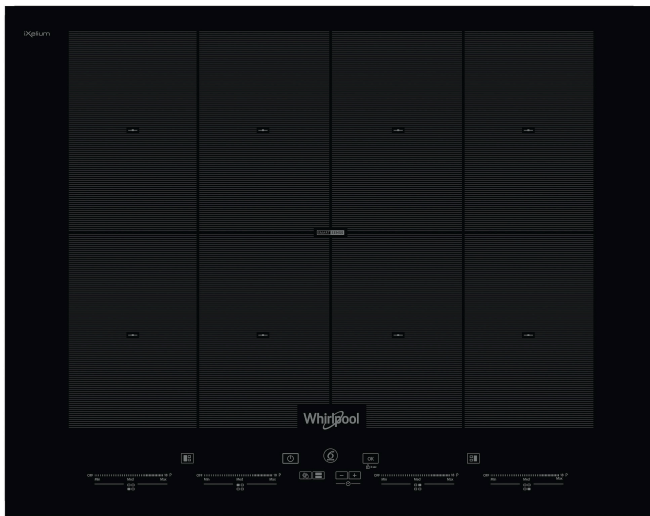

SMO 658C/NE

12NC: 859991033590

EAN-code: 8003437833489

Whirlpool

SENSING THE DIFFERENCE

- iXelium Technologie
- 6th Sense technologie
- 4 inductie-bereidingszones
- Makkelijke installatie
- FlexiFull
- SmartSense-sensor met 7 bereidingsmethoden: Koken, sudderen, warmhouden, smelten, braden, grillen, Moka (W7)
- Pandetectie
- Restwarmte-indicatoren
- Kinderslot
- Warmhoudfunctie
- Aan-uitschakelaar
- Smart Frying en Smart Grilling
- Sudderfunctie
- Smeltfunctie
- SmartSense

Whirlpool inductiekookplaat - SMO 658C/NE

FlexiCook technologie laat u meerdere pitten tot één zone samenvoegen, ideaal voor grotere potten en pannen. intuïtieve schuifregelaar, voor moeiteloze bediening van de apparaatinstellingen. Kenmerken van deze Whirlpool keramische inductiekookplaat: Een elegante technologie die de pan en niet de kookplaat verwarmt, energieverbreiding beperkt en perfecte kookresultaten biedt. 8 inductiezones. Elektrische voeding.