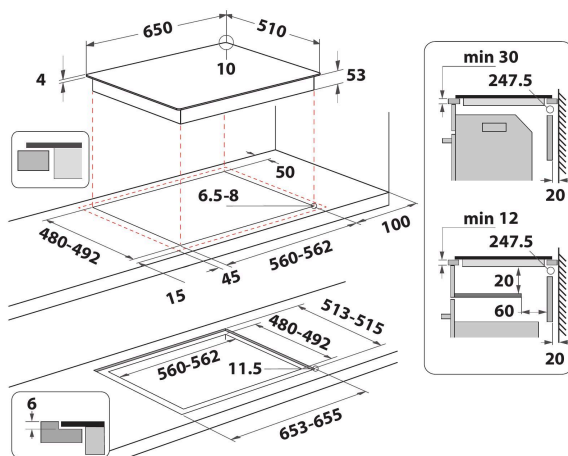

SMO 658C/NE

12NC: 859991033590

EAN-code: 8003437833489

Whirlpool

SENSING THE DIFFERENCE

- iXelium Technologie
- 6th Sense technologie
- 4 inductie-bereidingszones
- Makkelijke installatie
- FlexiFull
- SmartSense-sensor met 7 bereidingsmethoden: Koken, sudderen, warmhouden, smelten, braden, grillen, Moka (W7)
- Pandetectie
- Restwarmte-indicatoren
- Kinderslot
- Warmhoudfunctie
- Aan-uitschakelaar
- Smart Frying en Smart Grilling
- Sudderfunctie
- Smeltfunctie
- SmartSense

Whirlpool inductiekookplaat - SMO 658C/NE

FlexiCook technologie laat u meerdere pitten tot één zone samenvoegen, ideaal voor grotere potten en pannen. intuïtieve schuifregelaar, voor moeiteloze bediening van de apparaatinstellingen. Kenmerken van deze Whirlpool keramische inductiekookplaat: Een elegante technologie die de pan en niet de kookplaat verwarmt, energieverbreiding beperkt en perfecte kookresultaten biedt. 8 inductiezones. Elektrische voeding.

6TH SENSE AUTOMATISCHE FUNCTIES

Het juiste warmteniveau instellen is geen probleem meer, dankzij 4 speciale vooraf ingestelde functies - tot aan 4 voor elke kookzone. Selecteer het programma en de kookplaat stelt automatisch het beste warmteniveau in voor de gewenste kookmethode.

iXelium

Langdurige glans. De revolutionaire iXelium nanotechnologie behandeling beschermt uw kookplaat tegen krassen en verzekert een perfecte glans. Het is makkelijk schoon te maken: alles wat u nodig heeft is water en een zachte doek.

FlexiFull

Zet je pannen overal op de kookplaat neer, dankzij automatische detectie wordt de kookzone aangepast aan de positie en grootte van de pan.

Grill

Met de Grill functie kunt u uw gerechten tot in perfectie grillen dankzij de speciale hitte detectie die de temperatuur continu in de gaten houdt.

Fry

Met de Fry functie kunt u uw gerechten tot in perfectie bereiden dankzij de speciale hitte detectie die de temperatuur continu in de gaten houdt.

Smelten

Perfect koken op lage temperatuur. Met de smeltfunctie kunt u koken op een zeer lage temperatuur, ideaal voor het smelten van chocolade, boter of bij het bereiden van lichte, delicate sauzen.

Bediening voorzijde

Complete controle tijdens het koken. Eenvoudige toegang tot de intuïtieve en handig geplaatste bedieningsknoppen op het paneel aan de voorzijde, waardoor koken nog makkelijker wordt.

Power Management

Zeer energiezuinig. Met de functie Power Management kunt u het maximale vermogen van de kookplaat instellen om zo het risico van overbelasting binnen uw woning te voorkomen.