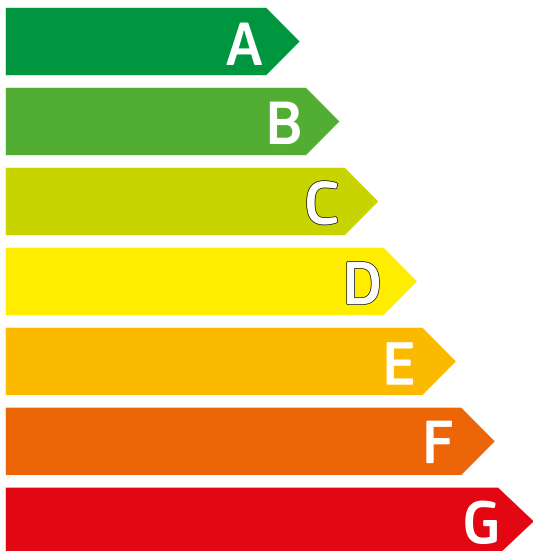

Energie

Wasch-Trockenautomat

Hersteller

Modell

INDESIT

IWDC 71680 ECO
(EU)

Niedriger Energieverbrauch

Hoher Energieverbrauch

Energieverbrauch kWh

(für Waschen und Trocknen
der vollen Waschkapazität)

4.76

Waschvorgang (allein) kWh

0.96

Der tatsächliche Energieverbrauch hängt
von der Art der Nutzung des Gerätes ab

Waschwirkung

A: besser G: schlechter
Schleuderdrehzahl (U/min)